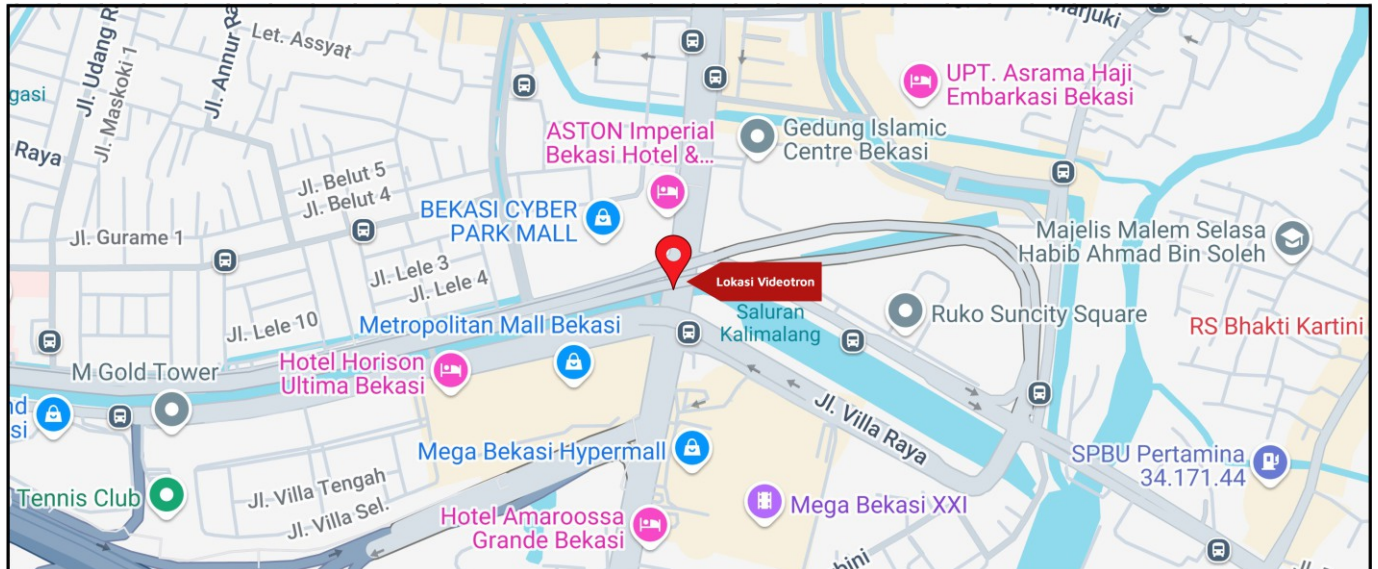

Foto Lokasi

Denah Lokasi

Description : Merupakan area padat lalu lintas, baik kendaraan pribadi maupun umum

LALU LINTAS HARIAN RATA-RATA

Mobil Pribadi	Sepeda Motor	Angkutan Umum	Lain-Lain (Pick Up, Truck, Dsb.)	Jumlah Total
-	-	-	-	-