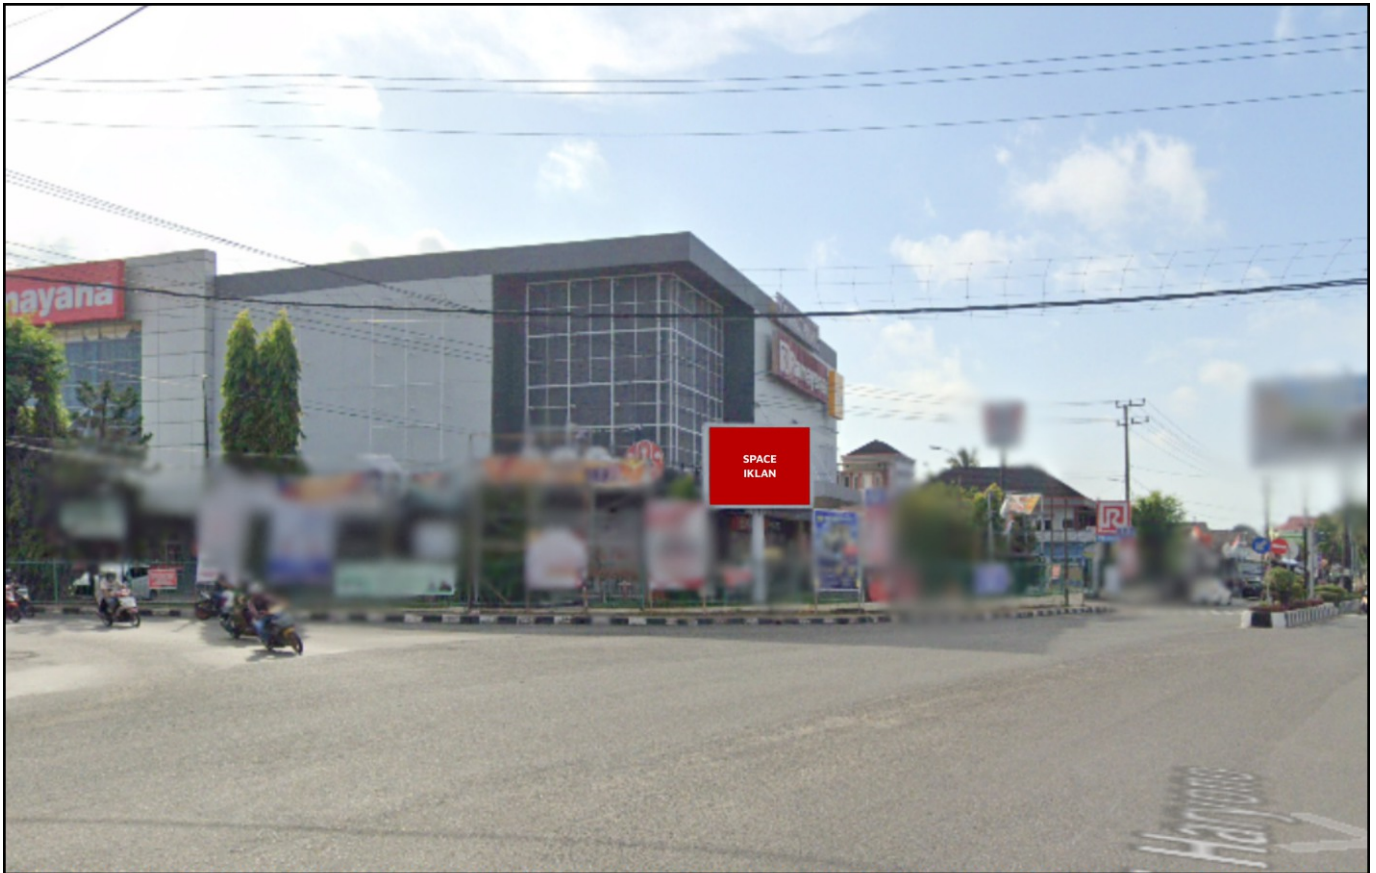

Foto Lokasi

Denah Lokasi

Description : Merupakan area padat lalu lintas, baik kendaraan pribadi maupun umum

LALU LINTAS HARIAN RATA-RATA

| Mobil Pribadi | Sepeda Motor | Angkutan Umum | Lain-Lain (Pick Up, Truck, Dsb.) | Jumlah Total |
|---------------|--------------|---------------|----------------------------------|--------------|
| - | - | - | - | - |