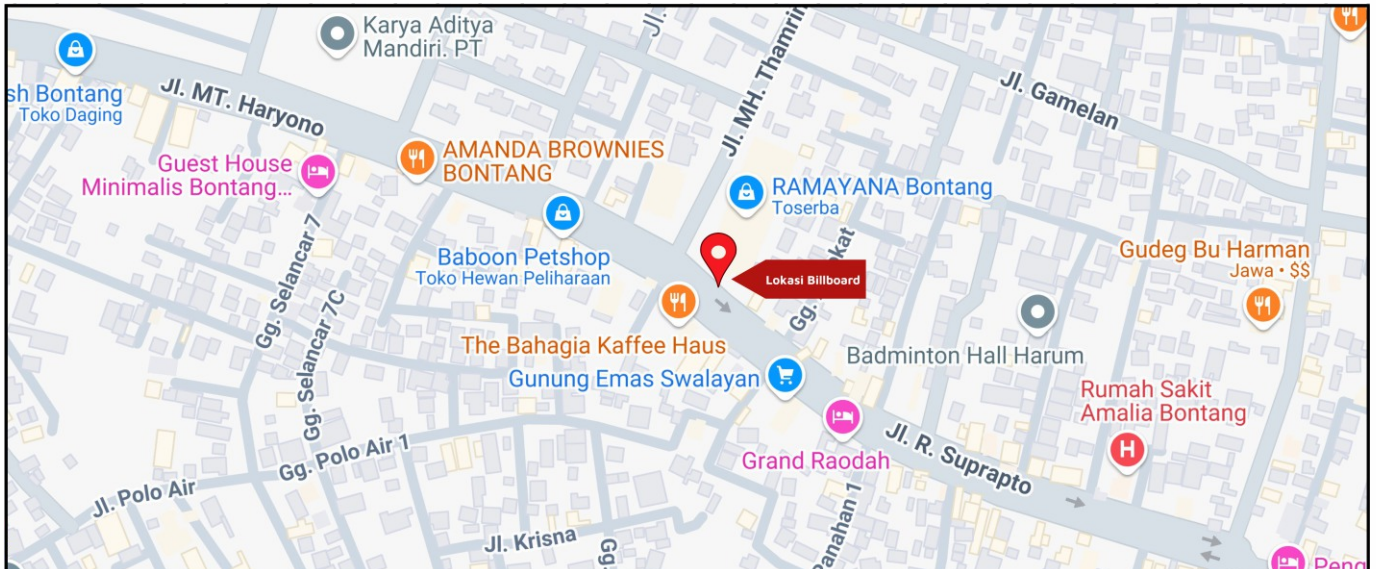

Foto Lokasi

Denah Lokasi

Description : Merupakan area padat lalu lintas, baik kendaraan pribadi maupun umum

LALU LINTAS HARIAN RATA-RATA

| Mobil Pribadi | Sepeda Motor | Angkutan Umum | Lain-Lain (Pick Up, Truck, Dsb.) | Jumlah Total |
|---------------|--------------|---------------|----------------------------------|--------------|
| - | - | - | - | - |