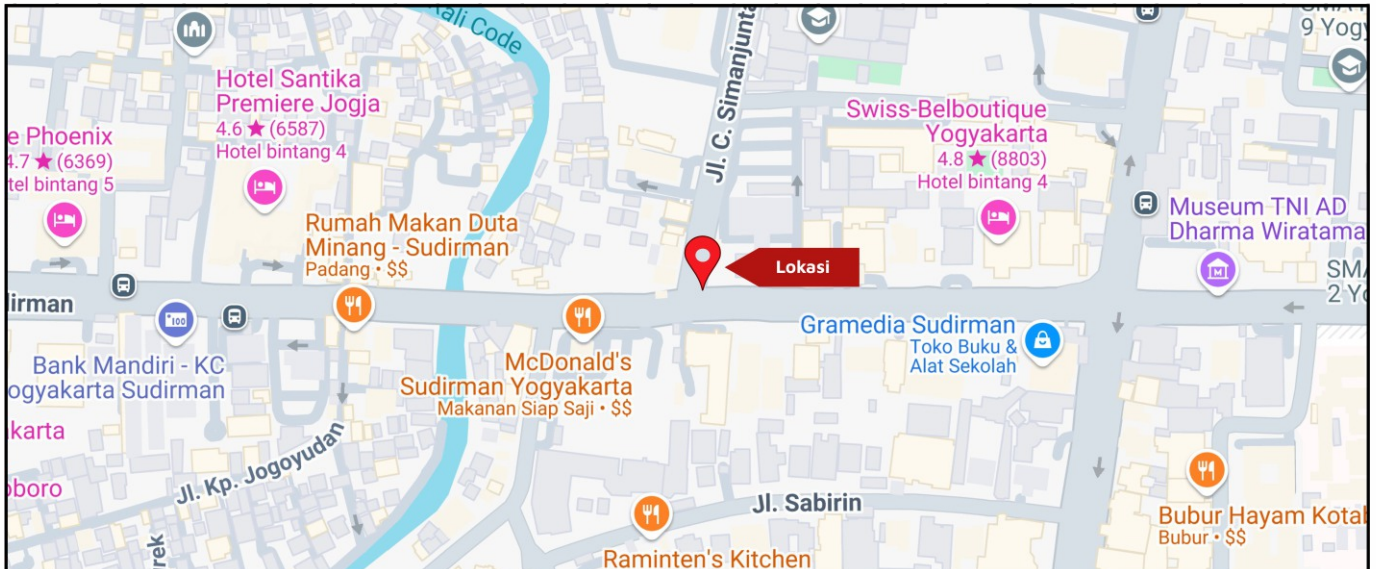

Foto Lokasi

Denah Lokasi

Description : Merupakan area padat lalu lintas, baik kendaraan pribadi maupun umum

**LALU LINTAS HARIAN RATA-RATA**

Mobil Pribadi	Sepeda Motor	Angkutan Umum	Lain-Lain (Pick Up, Truck, Dsb.)	Jumlah Total
-	-	-	-	-