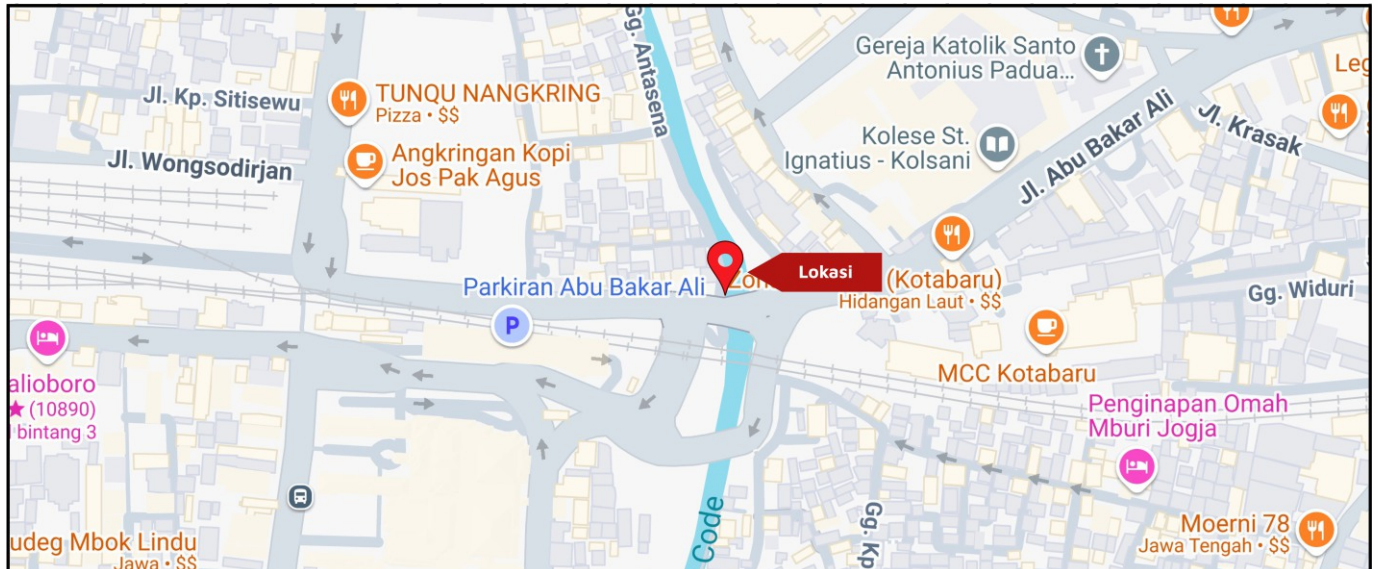

Foto Lokasi

Denah Lokasi

Description : Merupakan area padat lalu lintas, baik kendaraan pribadi maupun umum

LALU LINTAS HARIAN RATA-RATA

Mobil Pribadi	Sepeda Motor	Angkutan Umum	Lain-Lain (Pick Up, Truck, Dsb.)	Jumlah Total
-	-	-	-	-