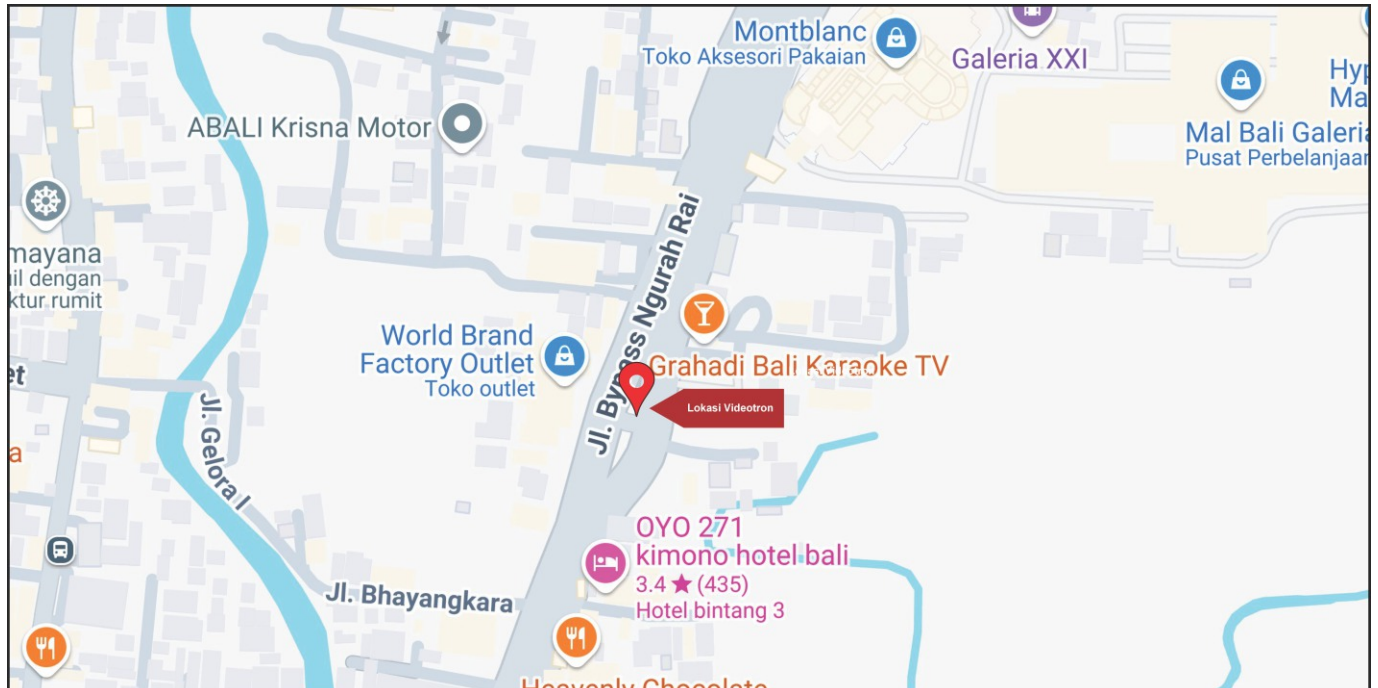

Foto Lokasi

Denah Lokasi

Description : Merupakan area padat lalu lintas, baik kendaraan pribadi maupun umum

LALU LINTAS HARIAN RATA-RATA

| Mobil Pribadi | Sepeda Motor | Angkutan Umum | Lain-Lain (Pick Up, Truck, Dsb.) | Jumlah Total |
|---------------|--------------|---------------|----------------------------------|--------------|
| - | - | - | - | - |