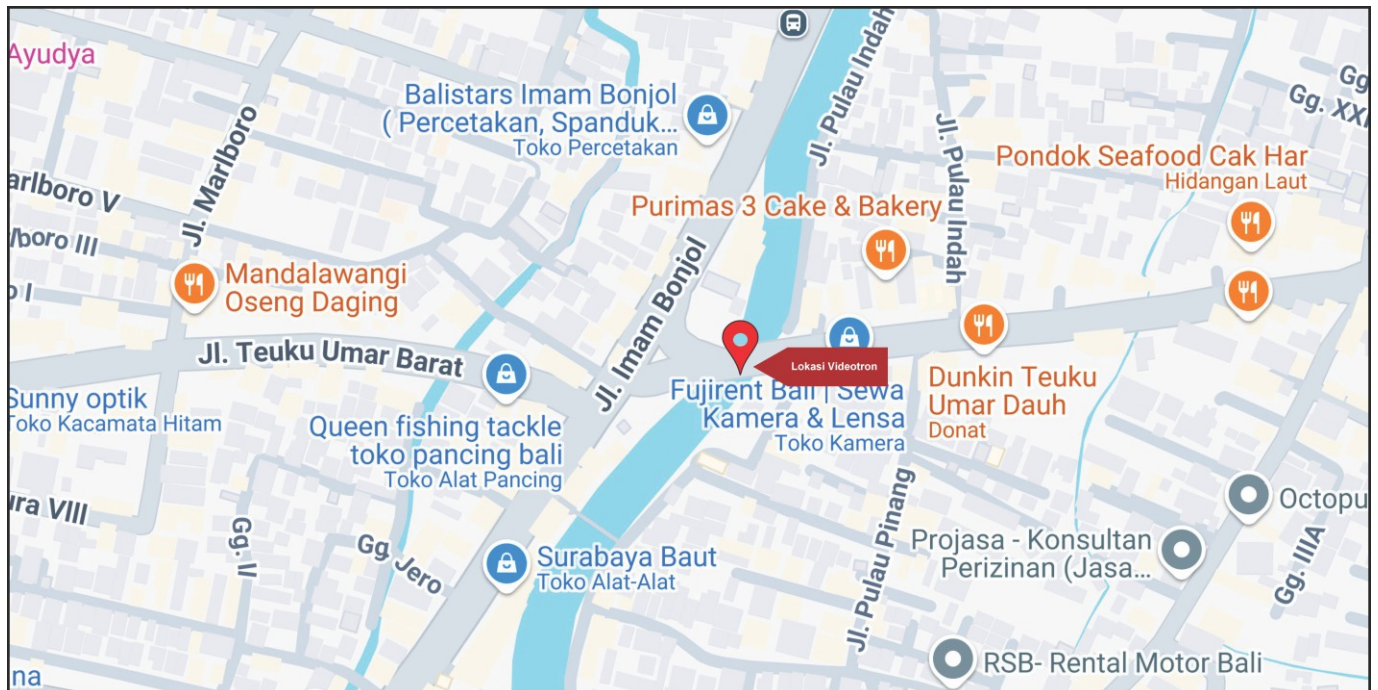

Foto Lokasi

Denah Lokasi

Description : Merupakan area padat lalu lintas, baik kendaraan pribadi maupun umum

LALU LINTAS HARIAN RATA-RATA

Mobil Pribadi	Sepeda Motor	Angkutan Umum	Lain-Lain (Pick Up, Truck, Dsb.)	Jumlah Total
-	-	-	-	-