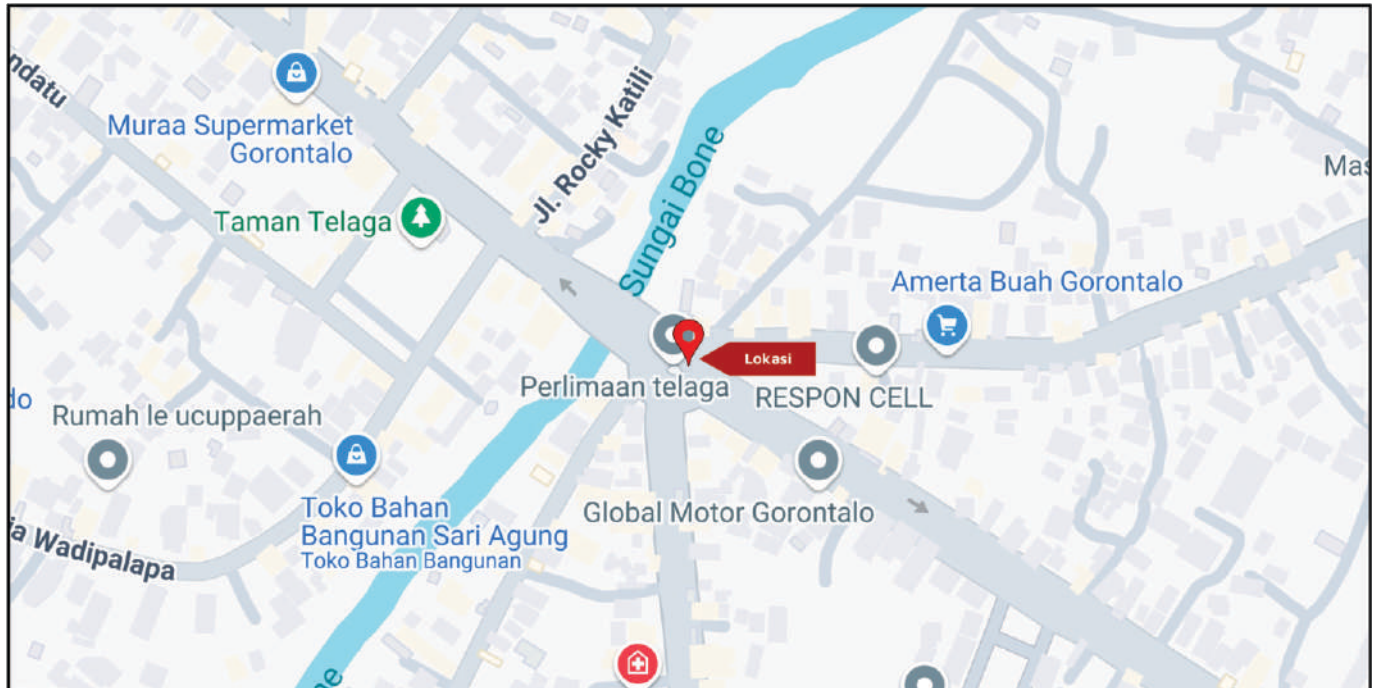

Foto Lokasi

Denah Lokasi

Description : Merupakan area padat lalu lintas, baik kendaraan pribadi maupun umum

LALU LINTAS HARIAN RATA-RATA

Mobil Pribadi	Sepeda Motor	Angkutan Umum	Lain-Lain (Pick Up, Truck, Dsb.)	Jumlah Total
-	-	-	-	-