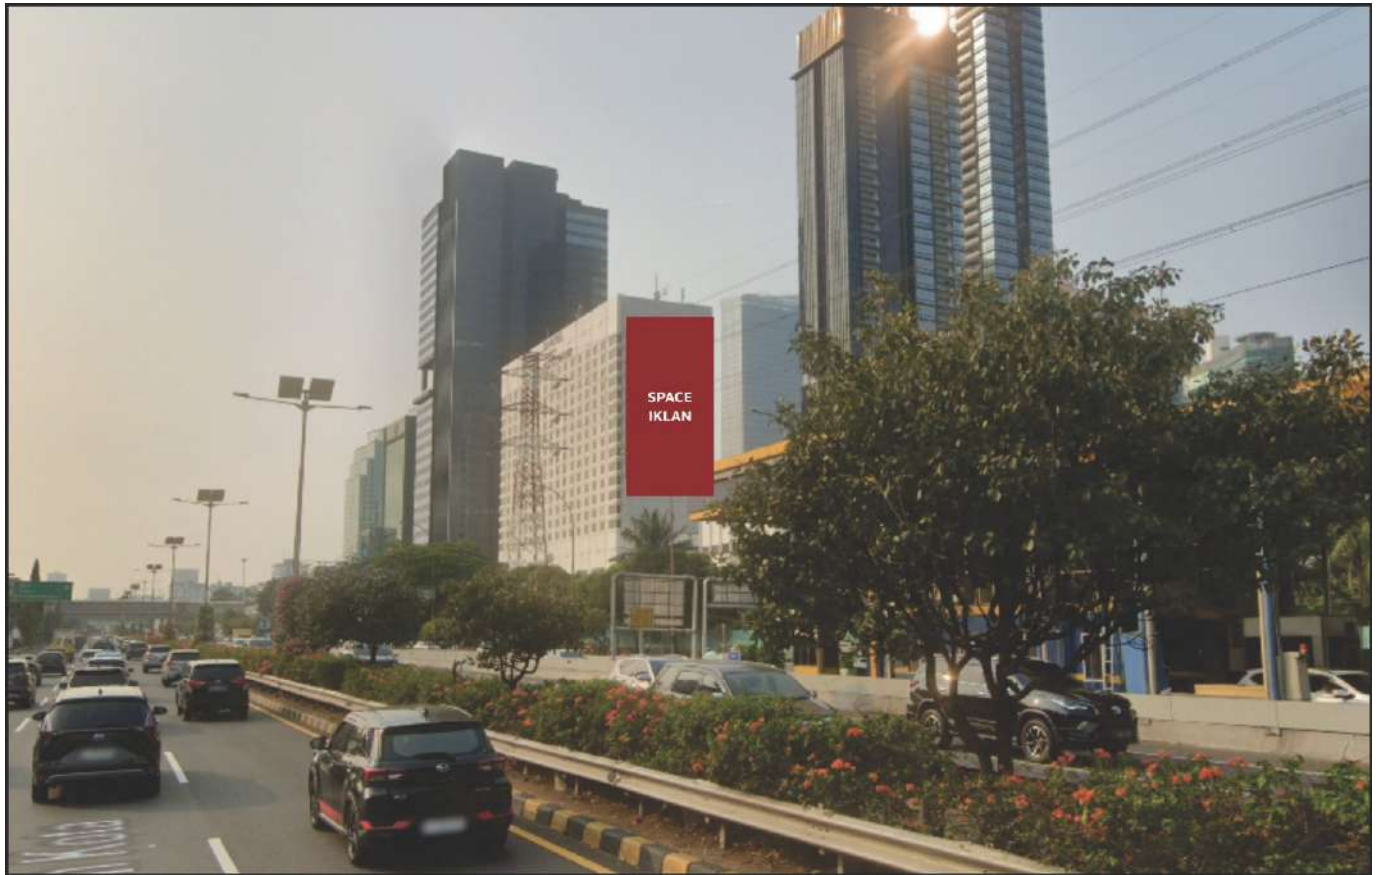

Foto Lokasi

Denah Lokasi

Description : Merupakan area padat lalu lintas, baik kendaraan pribadi maupun umum

LALU LINTAS HARIAN RATA-RATA

| Mobil Pribadi | Sepeda Motor | Angkutan Umum | Lain-Lain (Pick Up, Truck, Dsb.) | Jumlah Total |
|---------------|--------------|---------------|----------------------------------|--------------|
| - | - | - | - | - |