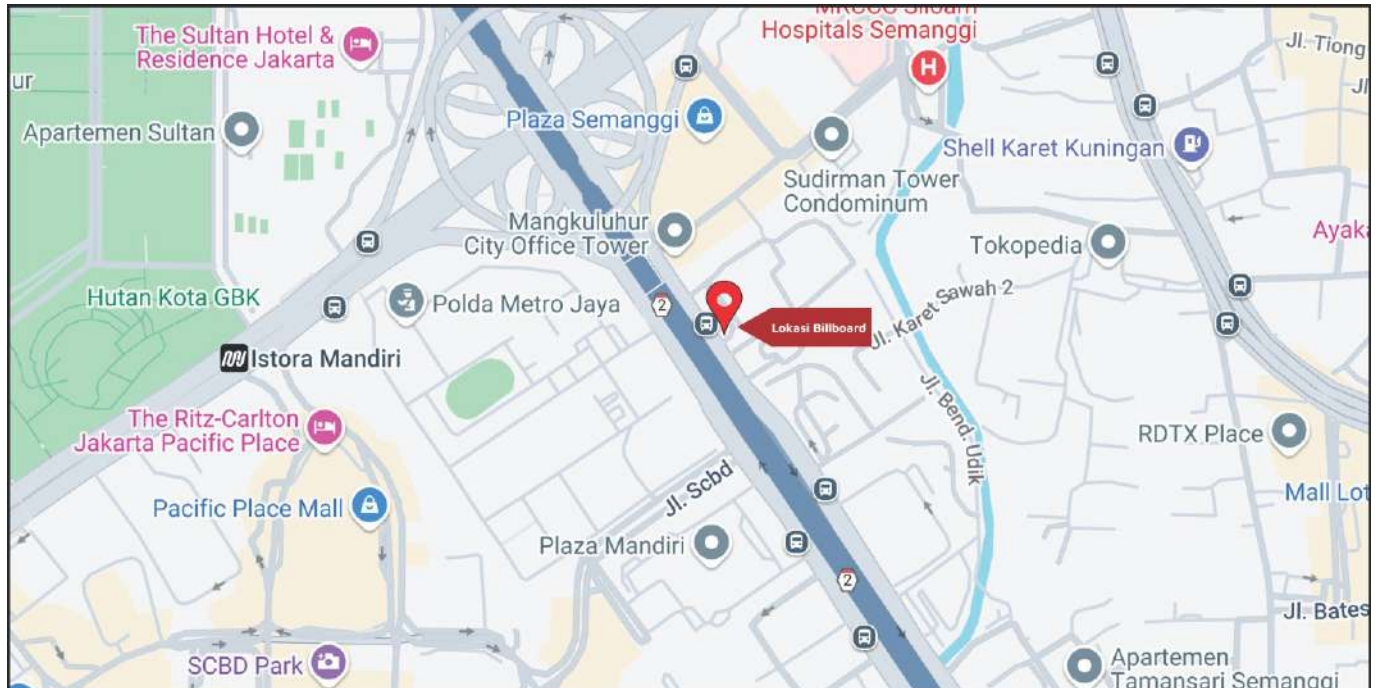

Foto Lokasi

Denah Lokasi

Description : Merupakan area padat lalu lintas, baik kendaraan pribadi maupun umum

LALU LINTAS HARIAN RATA-RATA

| Mobil Pribadi | Sepeda Motor | Angkutan Umum | Lain-Lain (Pick Up, Truck, Dsb.) | Jumlah Total |
|---------------|--------------|---------------|----------------------------------|--------------|
| - | - | - | - | - |