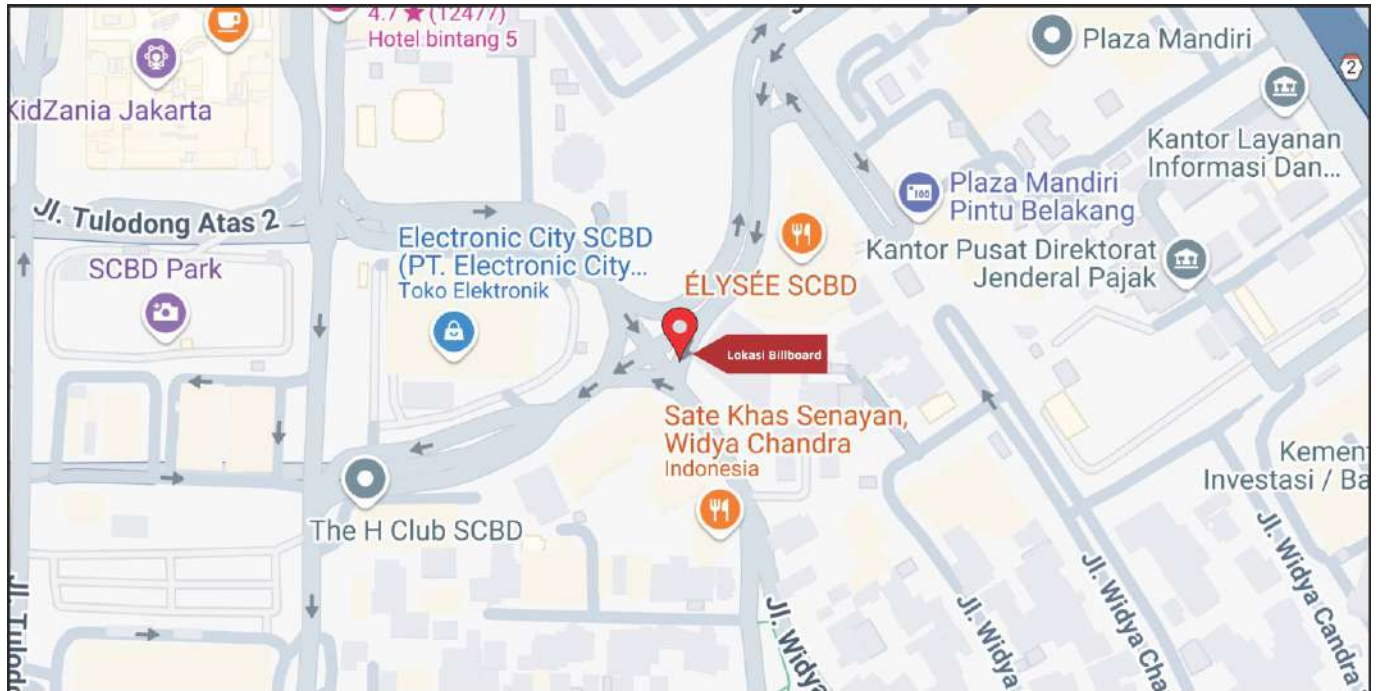

Foto Lokasi

Denah Lokasi

Description : Merupakan area padat lalu lintas, baik kendaraan pribadi maupun umum

**LALU LINTAS HARIAN RATA-RATA**

Mobil Pribadi	Sepeda Motor	Angkutan Umum	Lain-Lain (Pick Up, Truck, Dsb.)	Jumlah Total
-	-	-	-	-