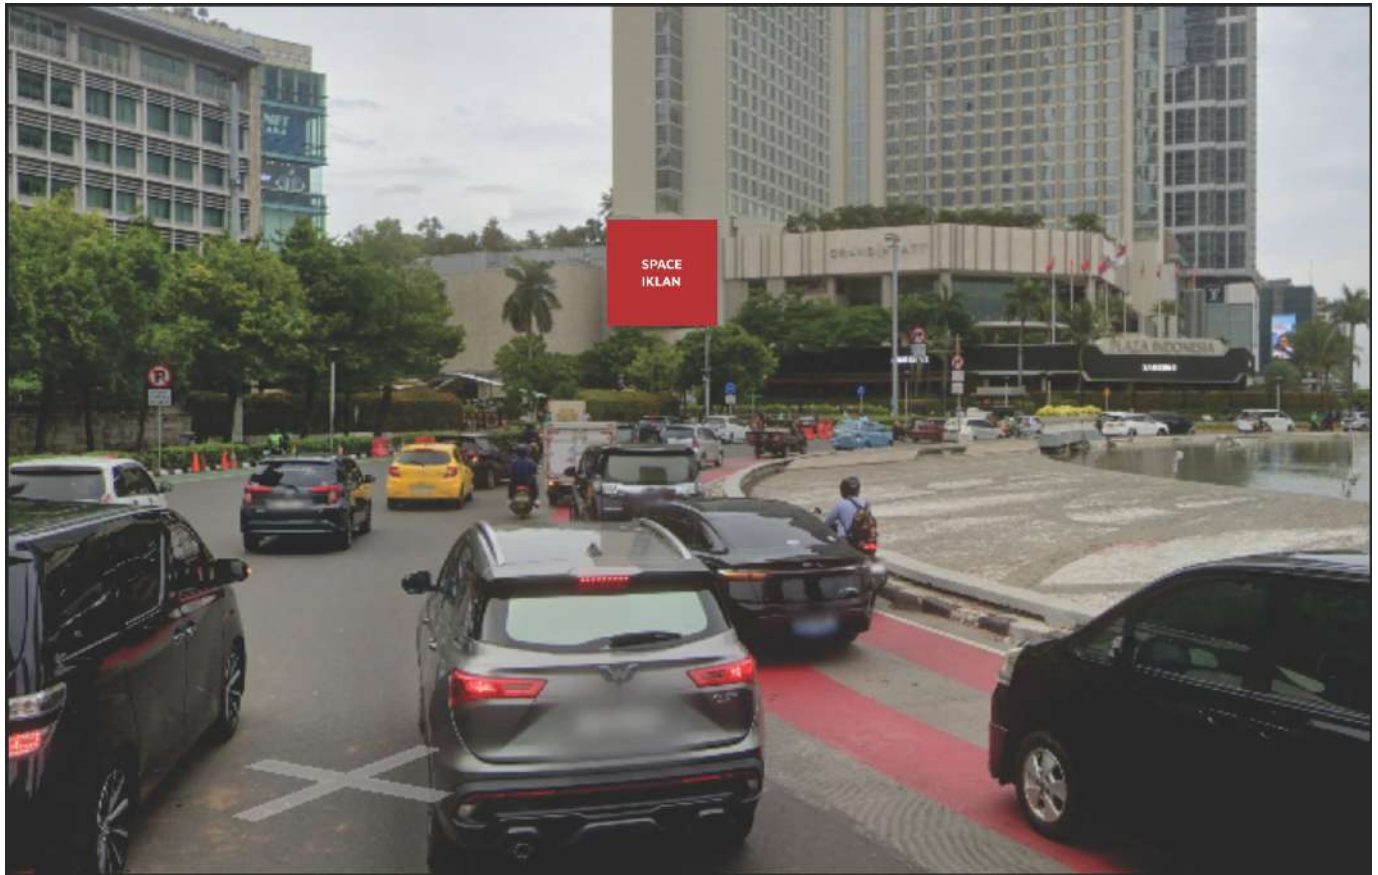

Foto Lokasi

Denah Lokasi

Description : Merupakan area padat lalu lintas, baik kendaraan pribadi maupun umum

**LALU LINTAS HARIAN RATA-RATA**

Mobil Pribadi	Sepeda Motor	Angkutan Umum	Lain-Lain (Pick Up, Truck, Dsb.)	Jumlah Total
-	-	-	-	-