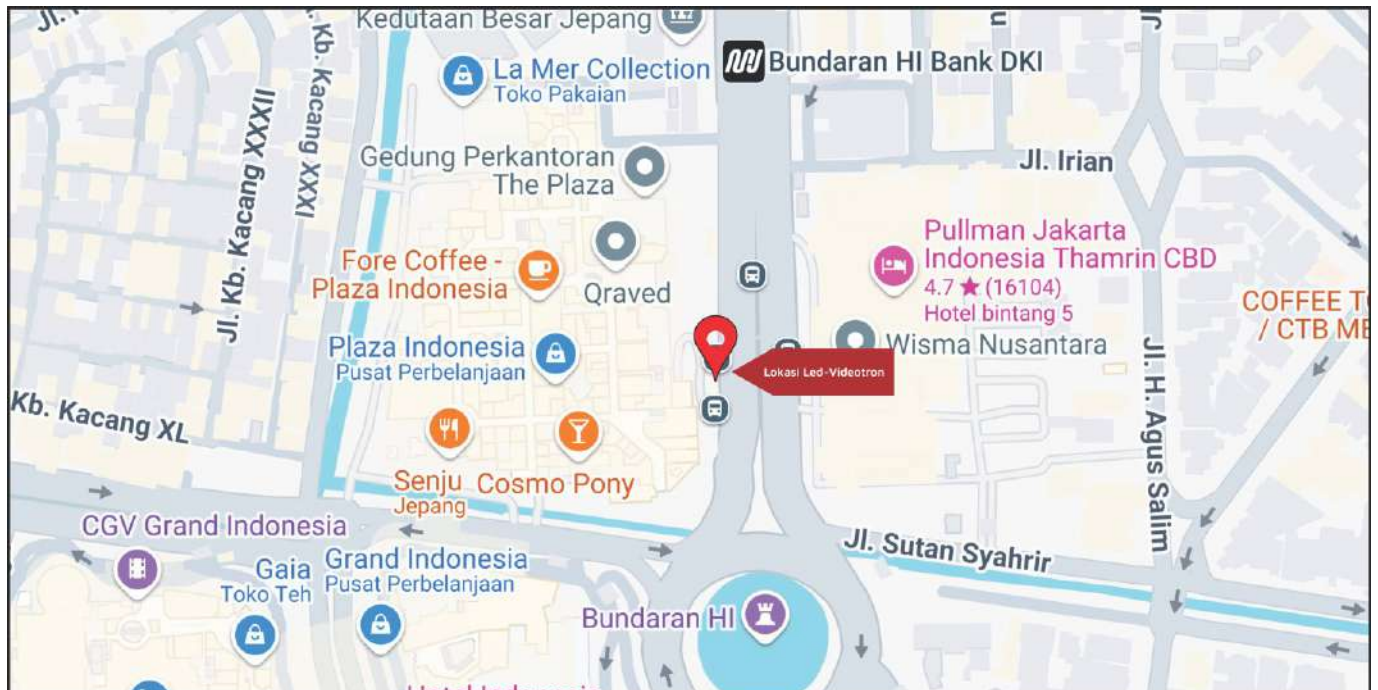

Foto Lokasi

Denah Lokasi

Description : Merupakan area padat lalu lintas, baik kendaraan pribadi maupun umum

LALU LINTAS HARIAN RATA-RATA

Mobil Pribadi	Sepeda Motor	Angkutan Umum	Lain-Lain (Pick Up, Truck, Dsb.)	Jumlah Total
-	-	-	-	-