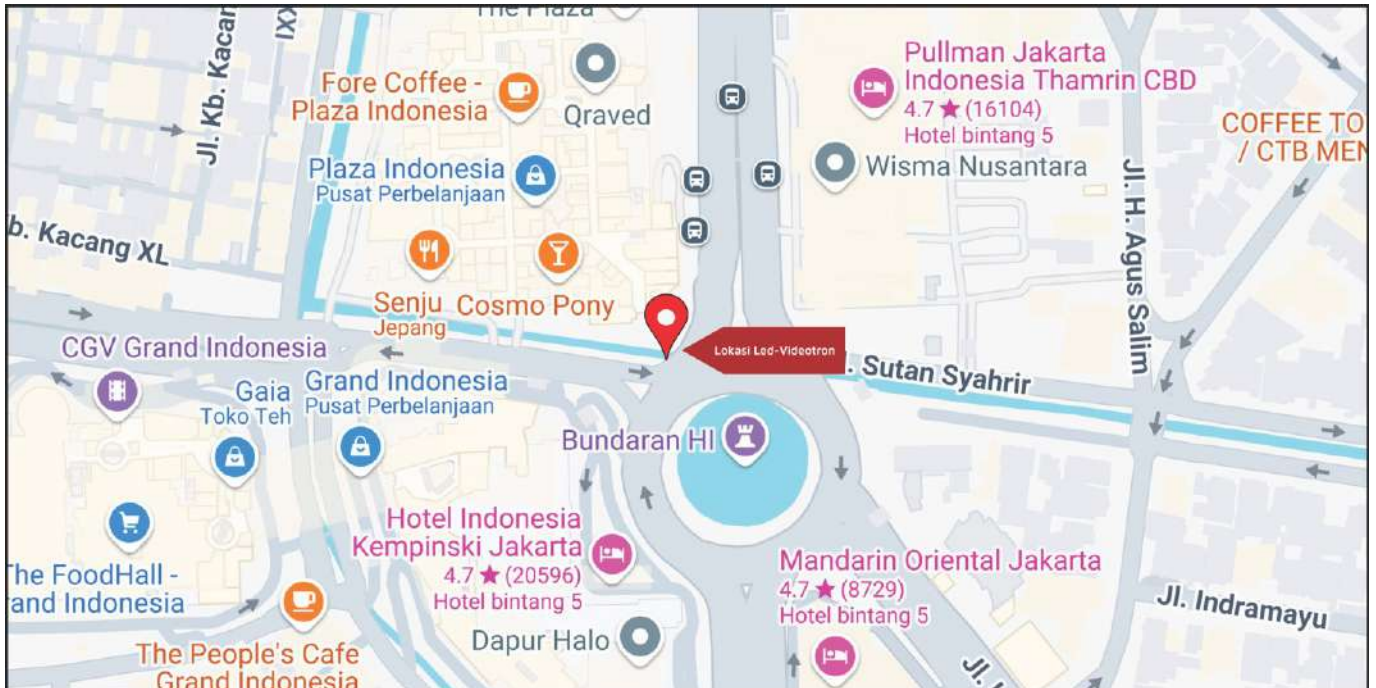

Foto Lokasi

Denah Lokasi

Description : Merupakan area padat lalu lintas, baik kendaraan pribadi maupun umum

LALU LINTAS HARIAN RATA-RATA

Mobil Pribadi	Sepeda Motor	Angkutan Umum	Lain-Lain (Pick Up, Truck, Dsb.)	Jumlah Total
-	-	-	-	-