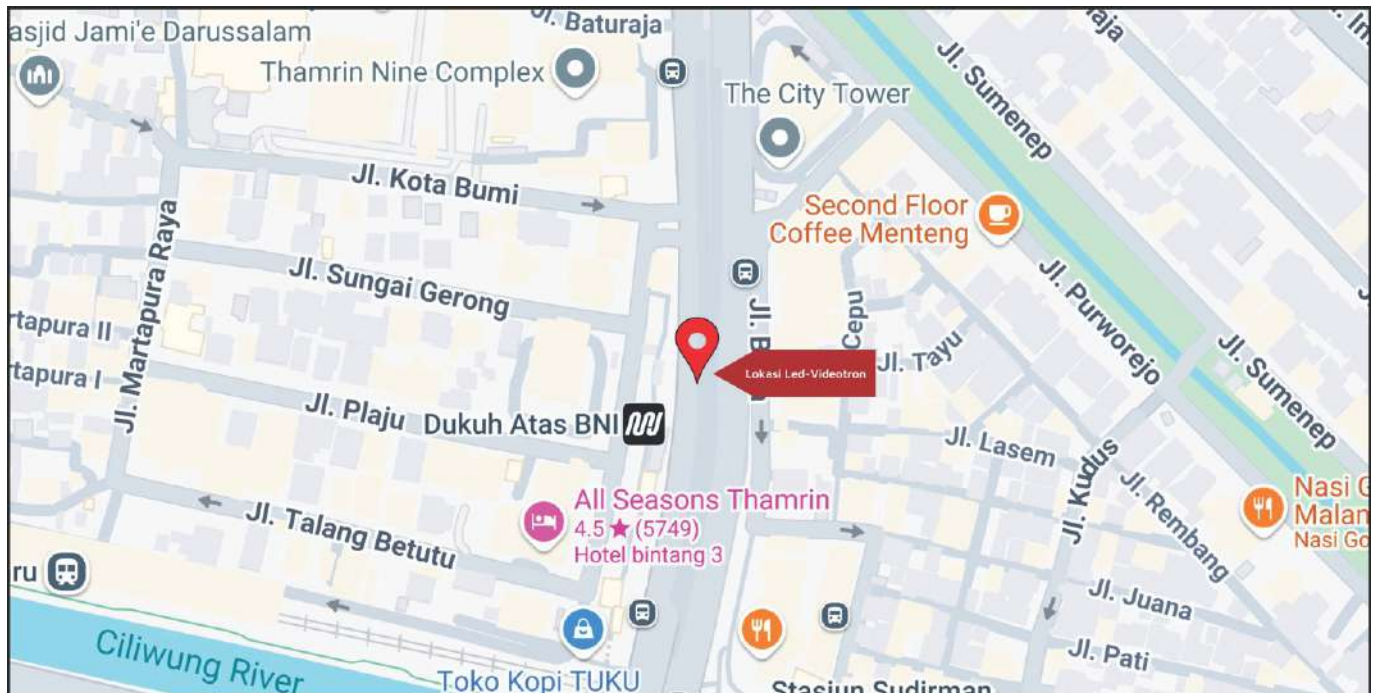

Foto Lokasi

Denah Lokasi

Description : Merupakan area padat lalu lintas, baik kendaraan pribadi maupun umum

LALU LINTAS HARIAN RATA-RATA

Mobil Pribadi	Sepeda Motor	Angkutan Umum	Lain-Lain (Pick Up, Truck, Dsb.)	Jumlah Total
-	-	-	-	-