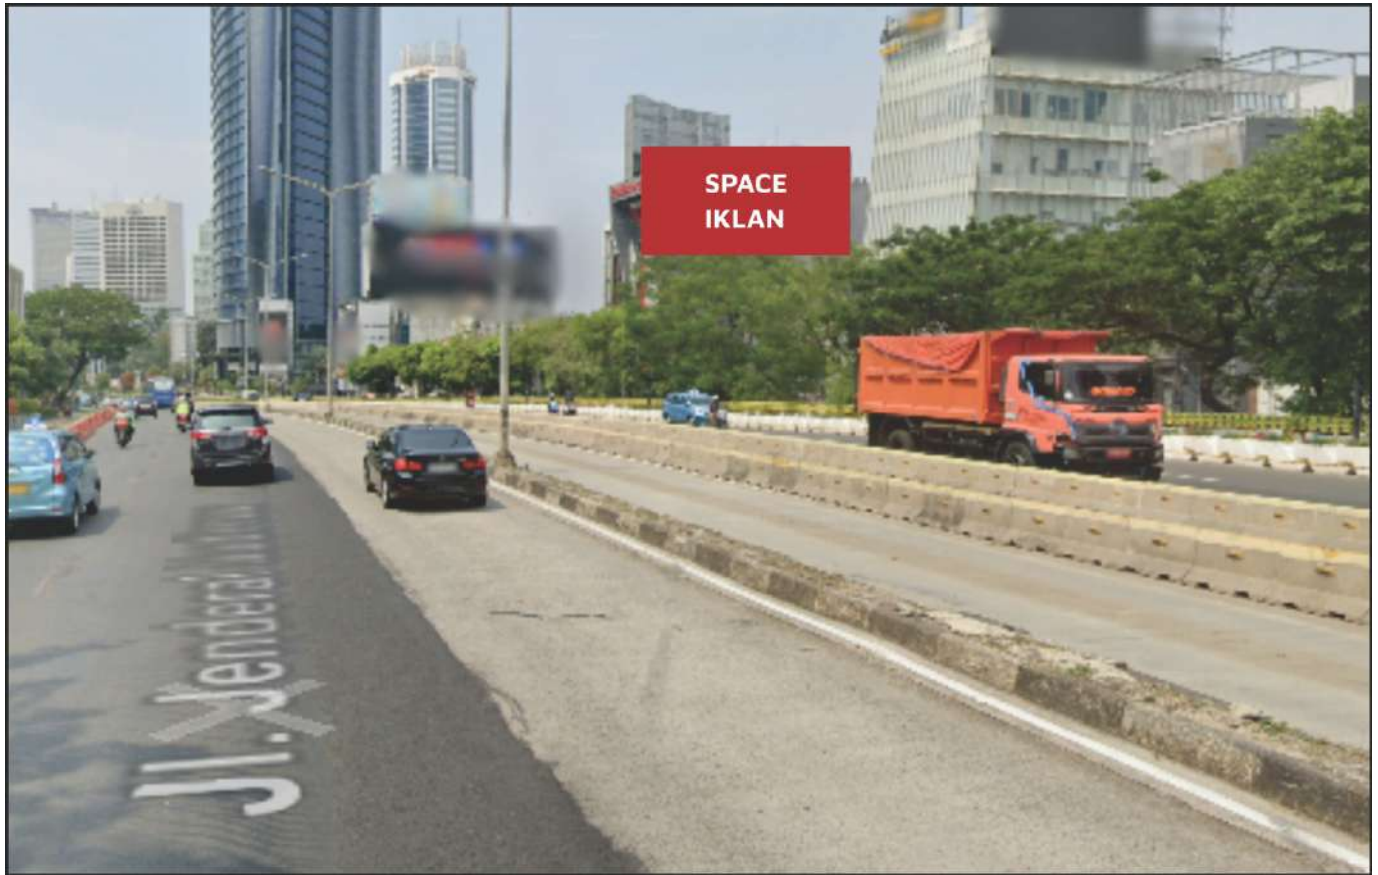

Foto Lokasi

Denah Lokasi

Description : Merupakan area padat lalu lintas, baik kendaraan pribadi maupun umum

LALU LINTAS HARIAN RATA-RATA

Mobil Pribadi	Sepeda Motor	Angkutan Umum	Lain-Lain (Pick Up, Truck, Dsb.)	Jumlah Total
-	-	-	-	-