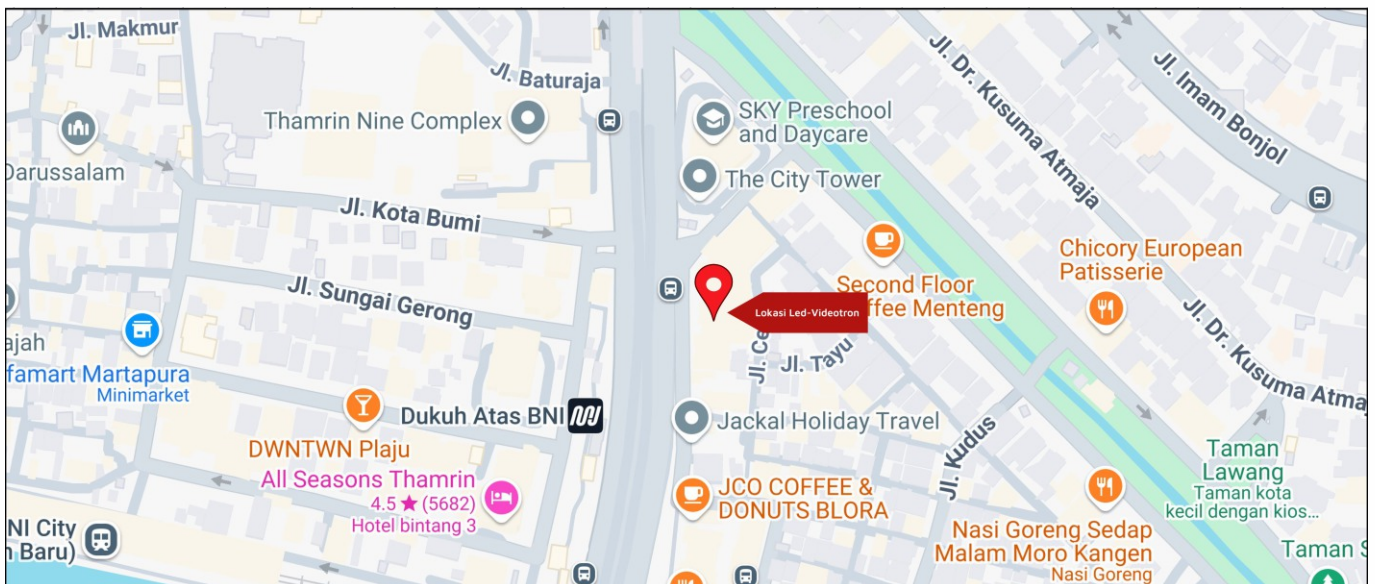

Foto Lokasi

Denah Lokasi

Description : Merupakan area padat lalu lintas, baik kendaraan pribadi maupun umum

LALU LINTAS HARIAN RATA-RATA				
Mobil Pribadi	Sepeda Motor	Angkutan Umum	Lain-Lain (Pick Up, Truck, Dsb.)	Jumlah Total
-	-	-	-	-