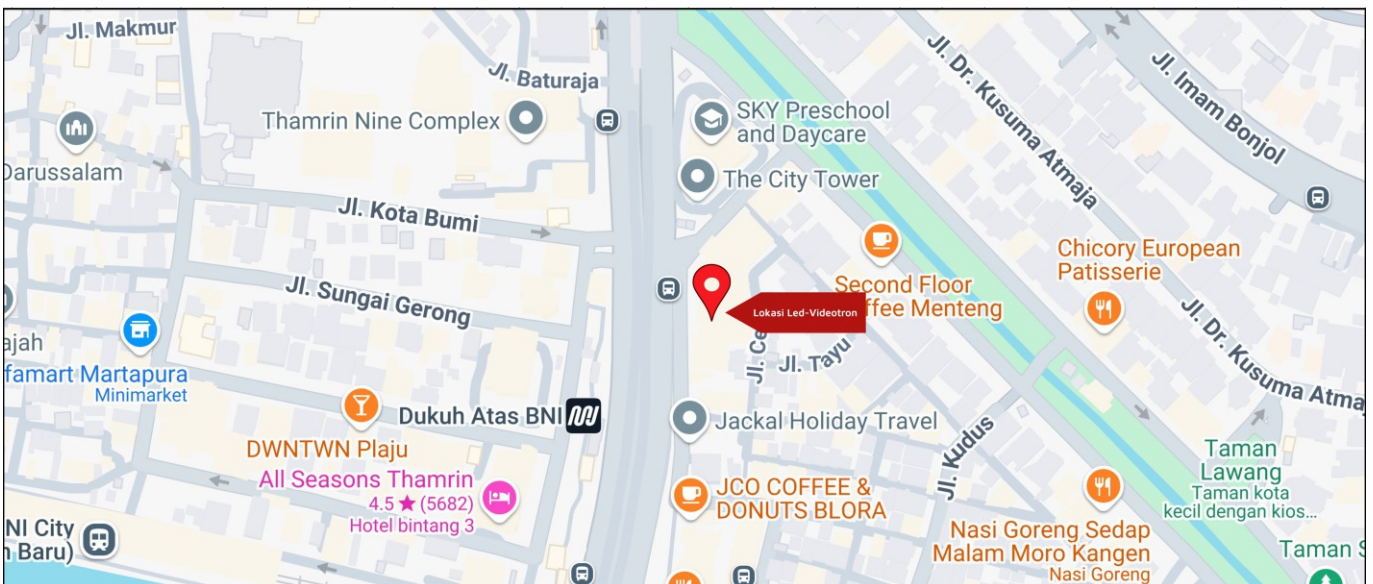

Foto Lokasi

Denah Lokasi

Description : Merupakan area padat lalu lintas, baik kendaraan pribadi maupun umum

LALU LINTAS HARIAN RATA-RATA				
Mobil Pribadi	Sepeda Motor	Angkutan Umum	Lain-Lain (Pick Up, Truck, Dsb.)	Jumlah Total
-	-	-	-	-