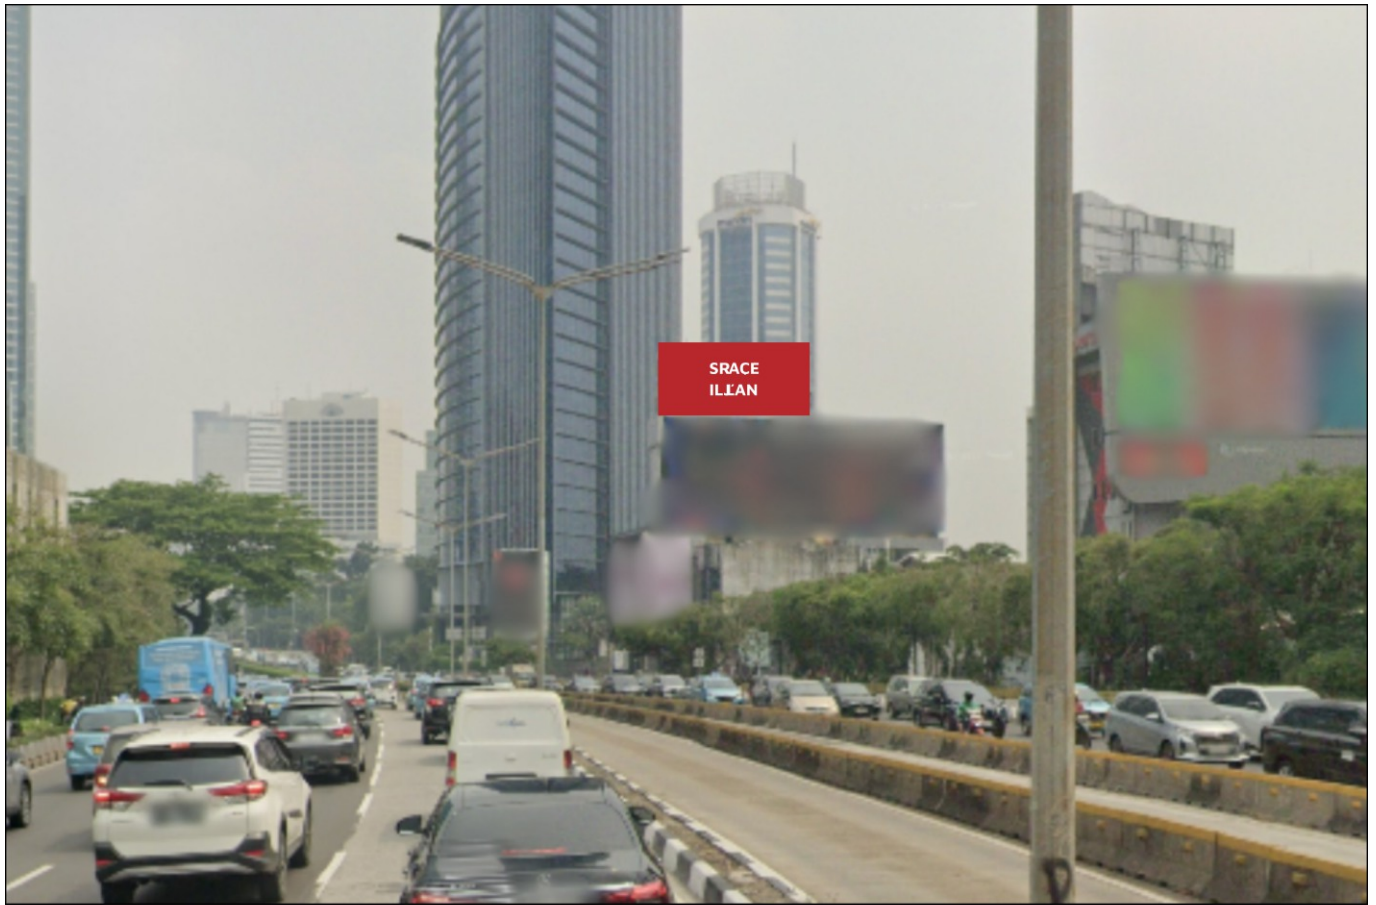

Foto Lokasi

Denah Lokasi

Description : Merupakan area padat lalu lintas, baik kendaraan pribadi maupun umum

LALU LINTAS HARIAN RATA-RATA

Mobil Pribadi	Sepeda Motor	Angkutan Umum	Lain-Lain (Pick Up, Truck, Dsb.)	Jumlah Total
>>	>>	>>	>>	>>