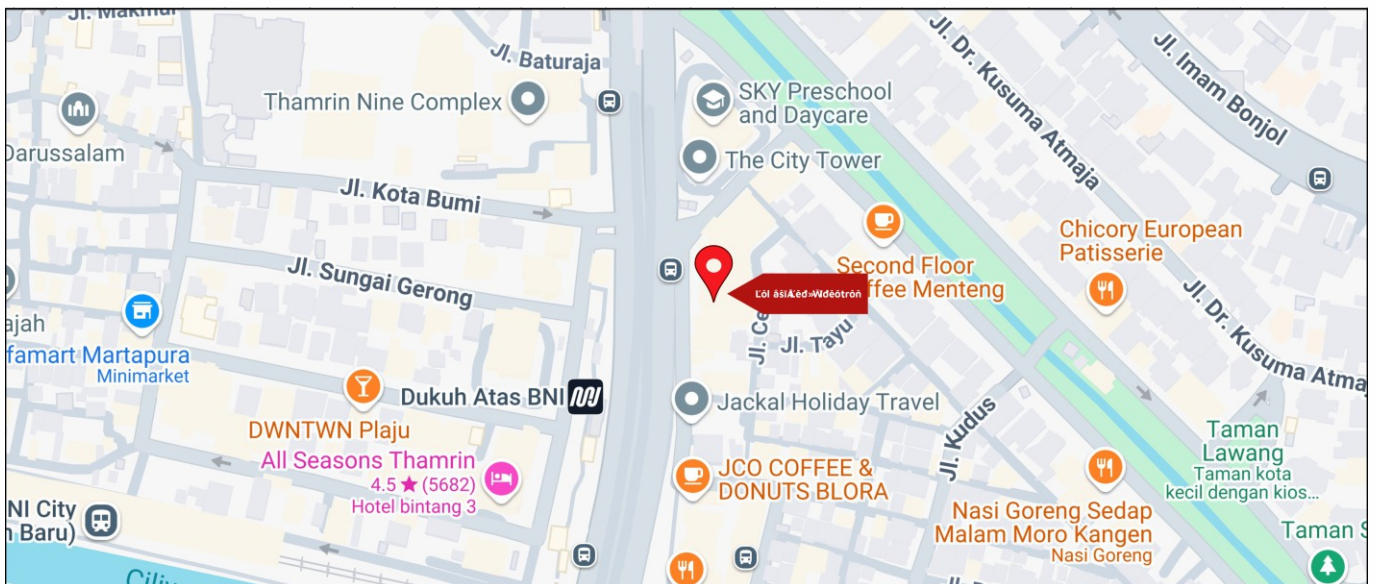

Foto Lokasi

Denah Lokasi

Description : Merupakan area padat lalu lintas, baik kendaraan pribadi maupun umum

LALU LINTAS HARIAN RATA-RATA

Mobil Pribadi	Sepeda Motor	Angkutan Umum	Lain-Lain (Pick Up, Truck, Dsb.)	Jumlah Total
>>	>>	>>	>>	>>