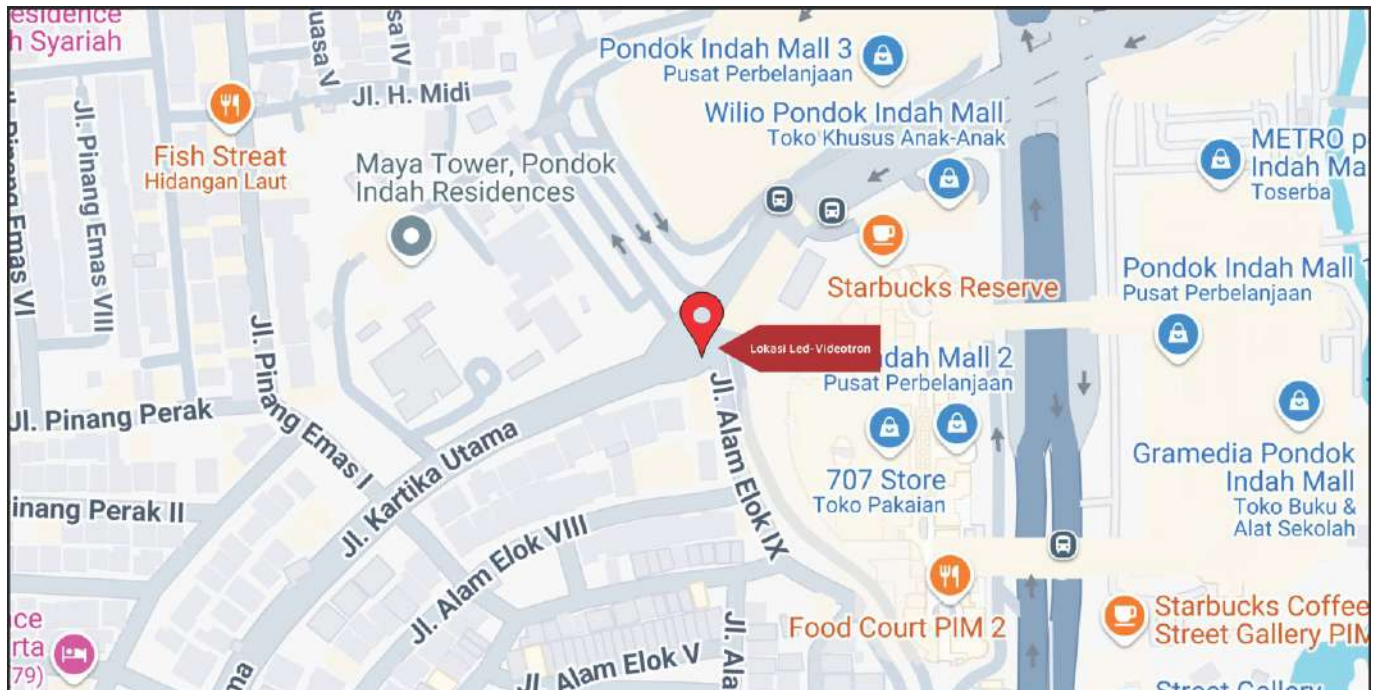

Foto Lokasi

Denah Lokasi

Description : Merupakan area padat lalu lintas, baik kendaraan pribadi maupun umum

LALU LINTAS HARIAN RATA-RATA

Mobil Pribadi	Sepeda Motor	Angkutan Umum	Lain-Lain (Pick Up, Truck, Dsb.)	Jumlah Total
-	-	-	-	-