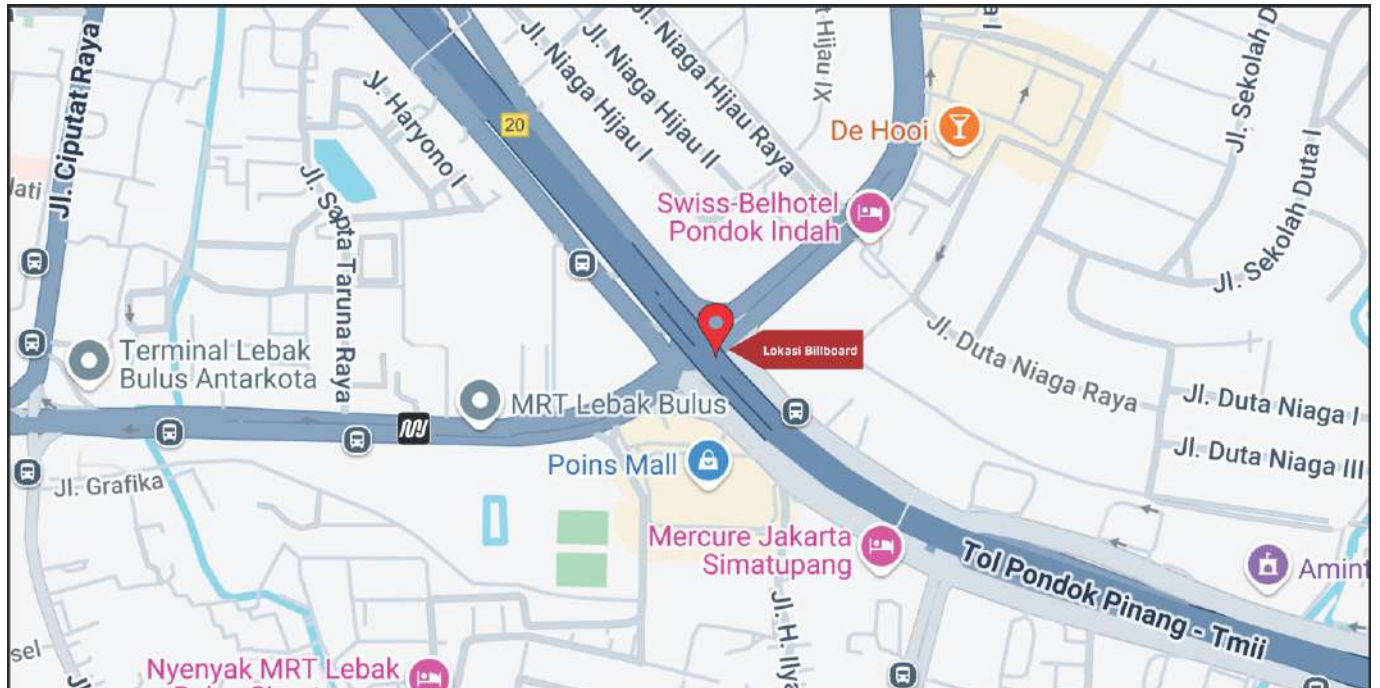

Foto Lokasi

Denah Lokasi

Description : Merupakan area padat lalu lintas, baik kendaraan pribadi maupun umum

LALU LINTAS HARIAN RATA-RATA

| Mobil Pribadi | Sepeda Motor | Angkutan Umum | Lain-Lain (Pick Up, Truck, Dsb.) | Jumlah Total |
|---------------|--------------|---------------|----------------------------------|--------------|
| - | - | - | - | - |