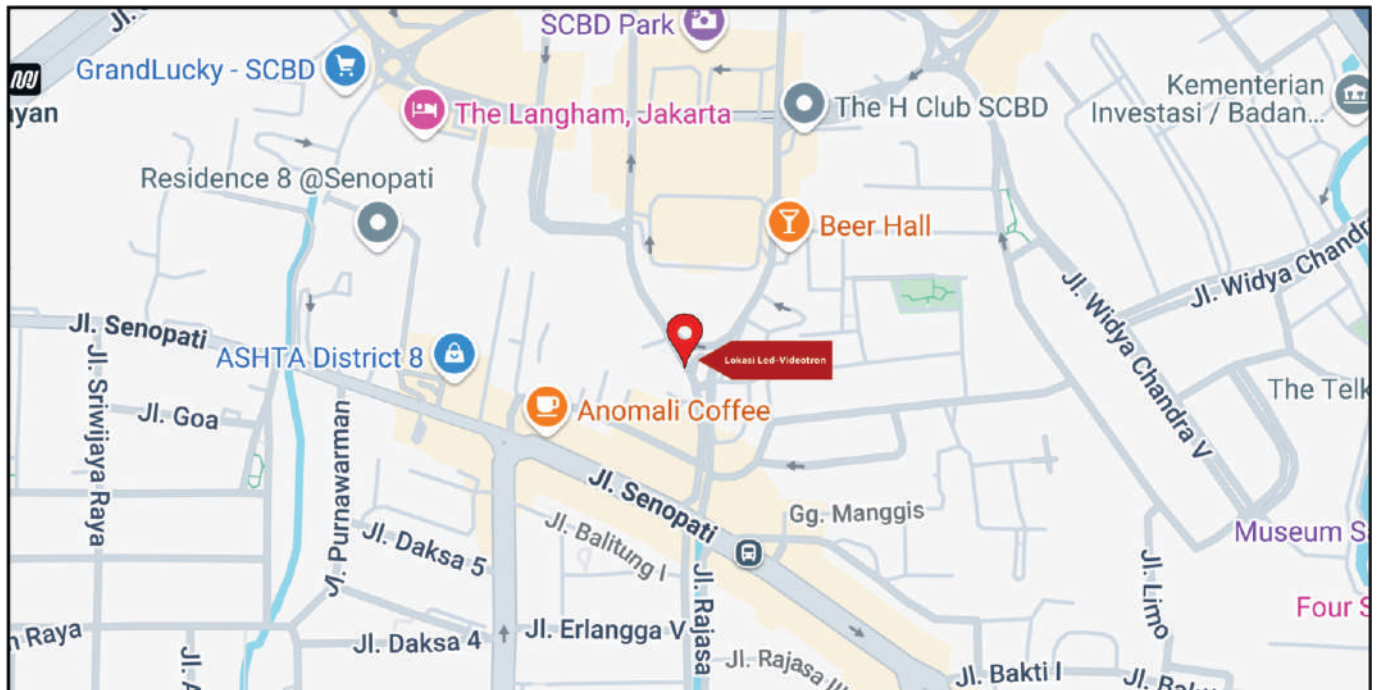

Foto Lokasi

Denah Lokasi

Description : Merupakan area padat lalu lintas, baik kendaraan pribadi maupun umum

LALU LINTAS HARIAN RATA-RATA

Mobil Pribadi	Sepeda Motor	Angkutan Umum	Lain-Lain (Pick Up, Truck, Dsb.)	Jumlah Total
-	-	-	-	-