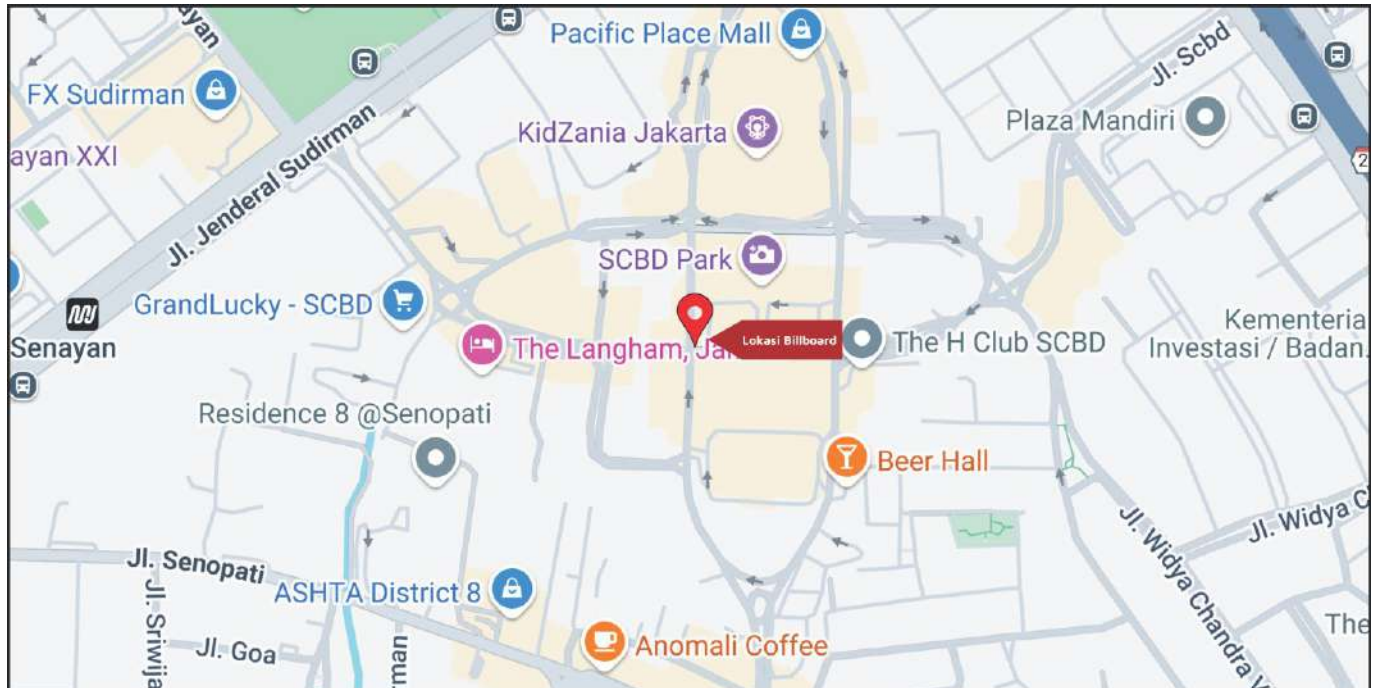

Foto Lokasi

Denah Lokasi

Description : Merupakan area padat lalu lintas, baik kendaraan pribadi maupun umum

**LALU LINTAS HARIAN RATA-RATA**

Mobil Pribadi	Sepeda Motor	Angkutan Umum	Lain-Lain (Pick Up, Truck, Dsb.)	Jumlah Total
-	-	-	-	-