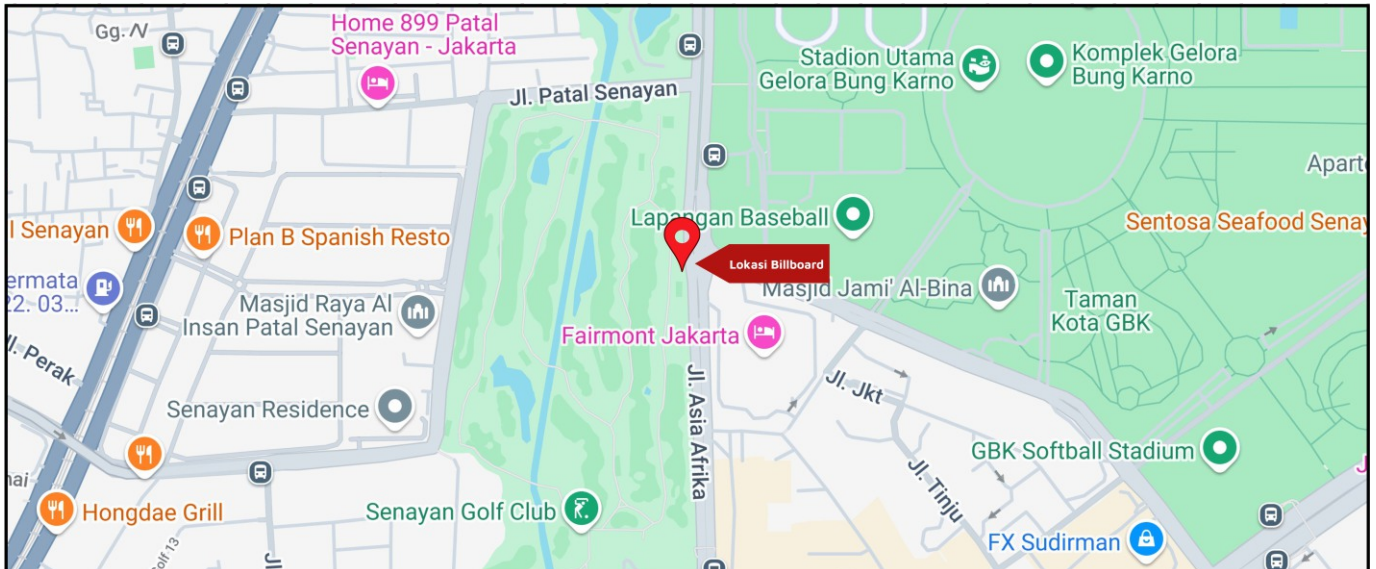

Foto Lokasi

Denah Lokasi

Description : Merupakan area padat lalu lintas, baik kendaraan pribadi maupun umum

LALU LINTAS HARIAN RATA-RATA

Mobil Pribadi	Sepeda Motor	Angkutan Umum	Lain-Lain (Pick Up, Truck, Dsb.)	Jumlah Total
-	-	-	-	-