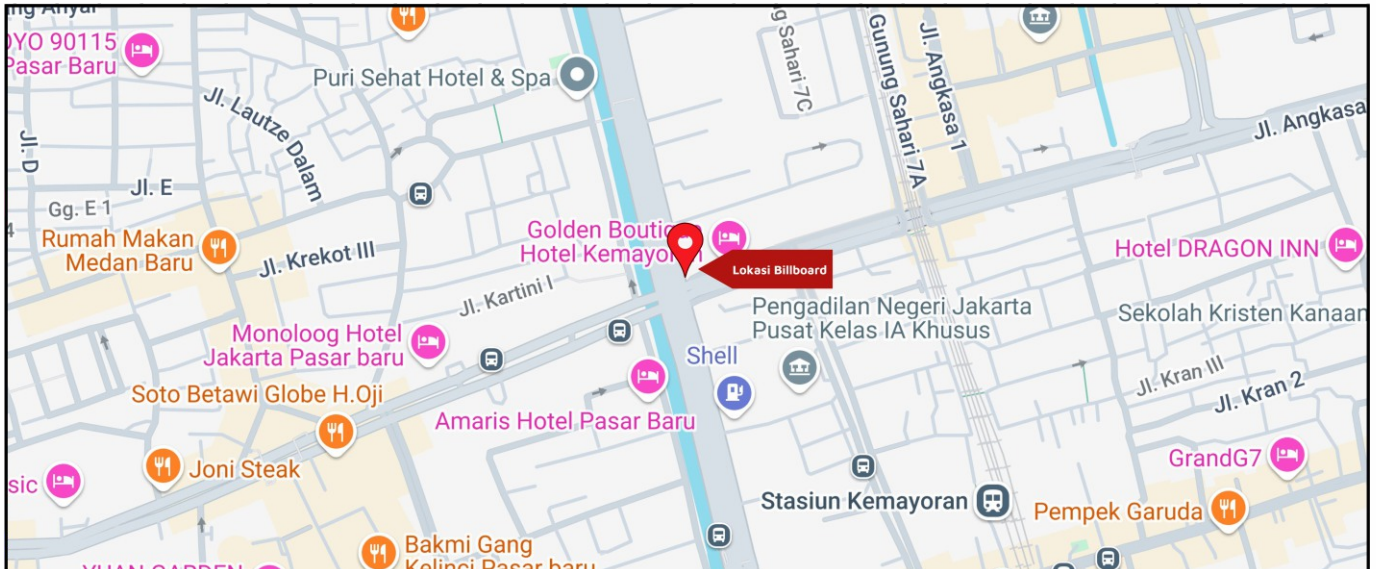

Foto Lokasi

Denah Lokasi

Description : Merupakan area padat lalu lintas, baik kendaraan pribadi maupun umum

LALU LINTAS HARIAN RATA-RATA

Mobil Pribadi	Sepeda Motor	Angkutan Umum	Lain-Lain (Pick Up, Truck, Dsb.)	Jumlah Total
-	-	-	-	-