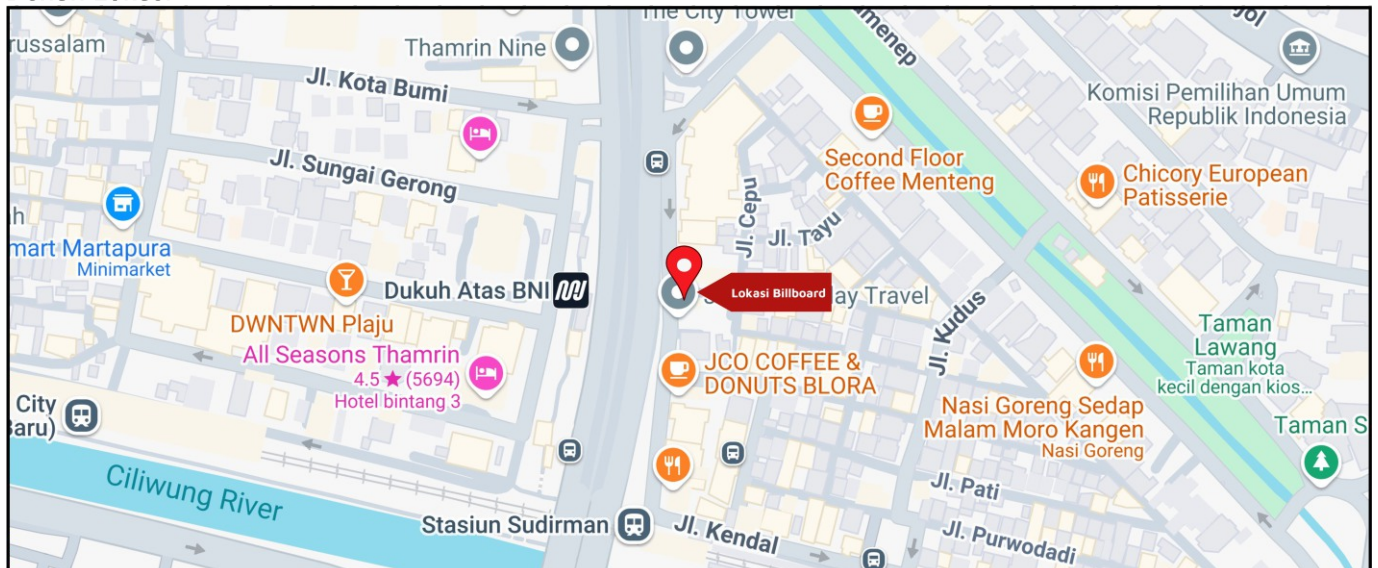

Foto Lokasi

Denah Lokasi

Description : Merupakan area padat lalu lintas, baik kendaraan pribadi maupun umum

LALU LINTAS HARIAN RATA-RATA

Mobil Pribadi	Sepeda Motor	Angkutan Umum	Lain-Lain (Pick Up, Truck, Dsb.)	Jumlah Total
-	-	-	-	-