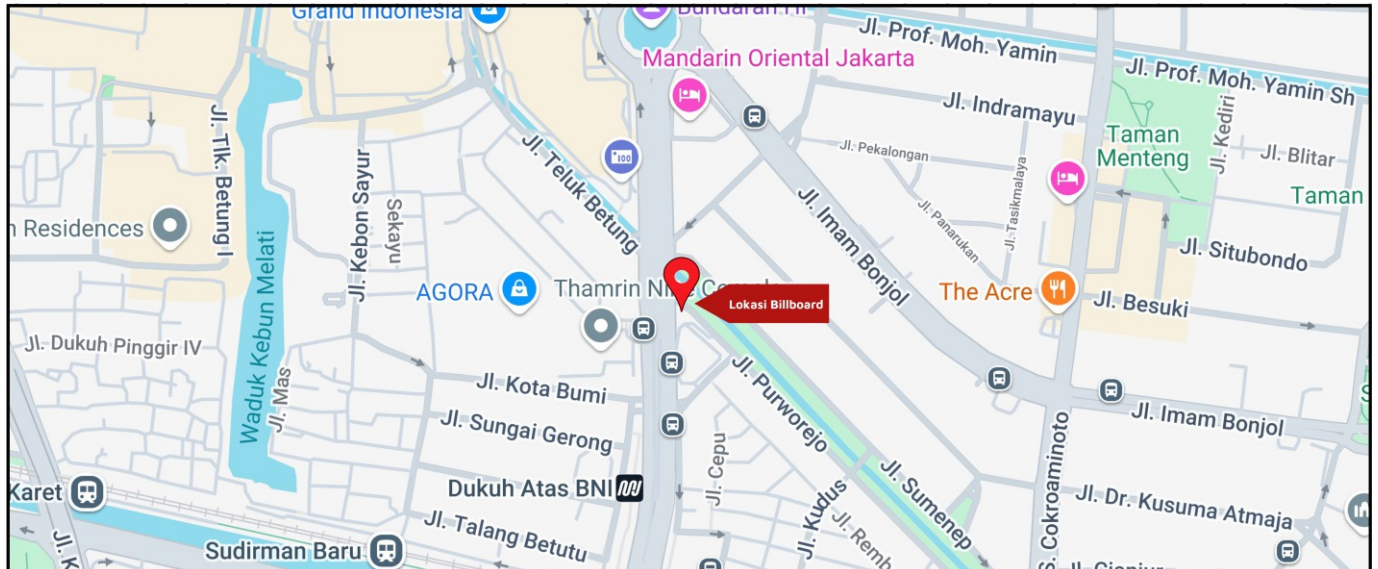

Foto Lokasi

Denah Lokasi

Description : Merupakan area padat lalu lintas, baik kendaraan pribadi maupun umum

**LALU LINTAS HARIAN RATA-RATA**

Mobil Pribadi	Sepeda Motor	Angkutan Umum	Lain-Lain (Pick Up, Truck, Dsb.)	Jumlah Total
-	-	-	-	-