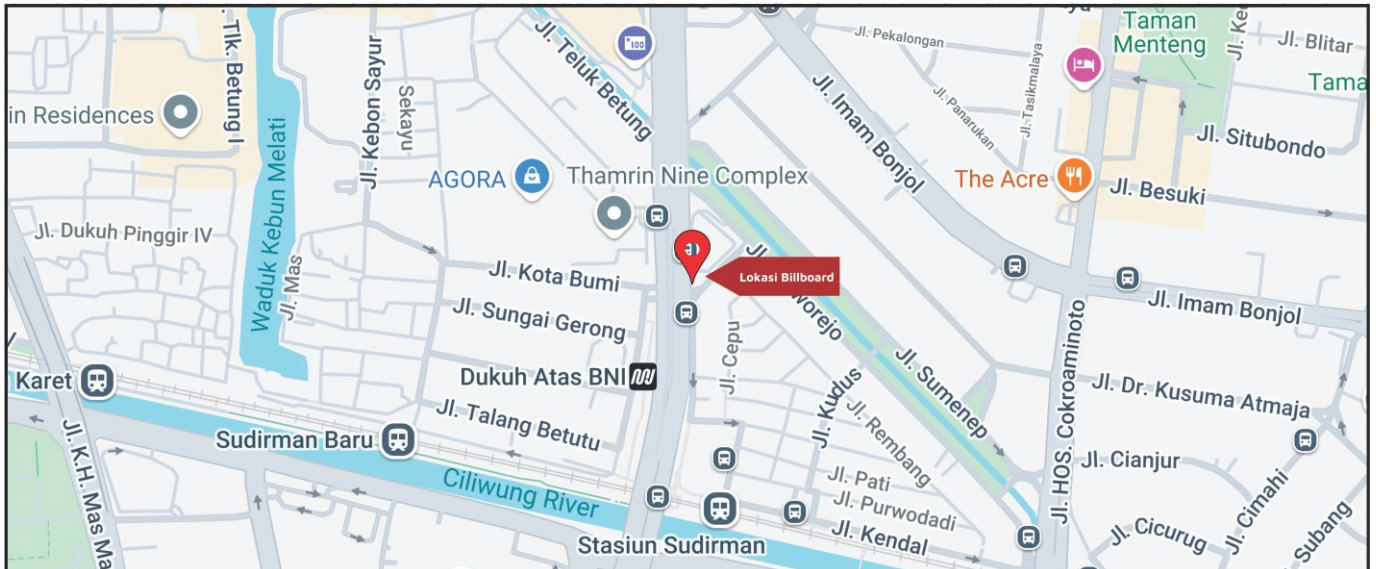

Foto Lokasi

Denah Lokasi

Description : Merupakan area padat lalu lintas, baik kendaraan pribadi maupun umum

LALU LINTAS HARIAN RATA-RATA

Mobil Pribadi	Sepeda Motor	Angkutan Umum	Lain-Lain (Pick Up, Truck, Dsb.)	Jumlah Total
-	-	-	-	-