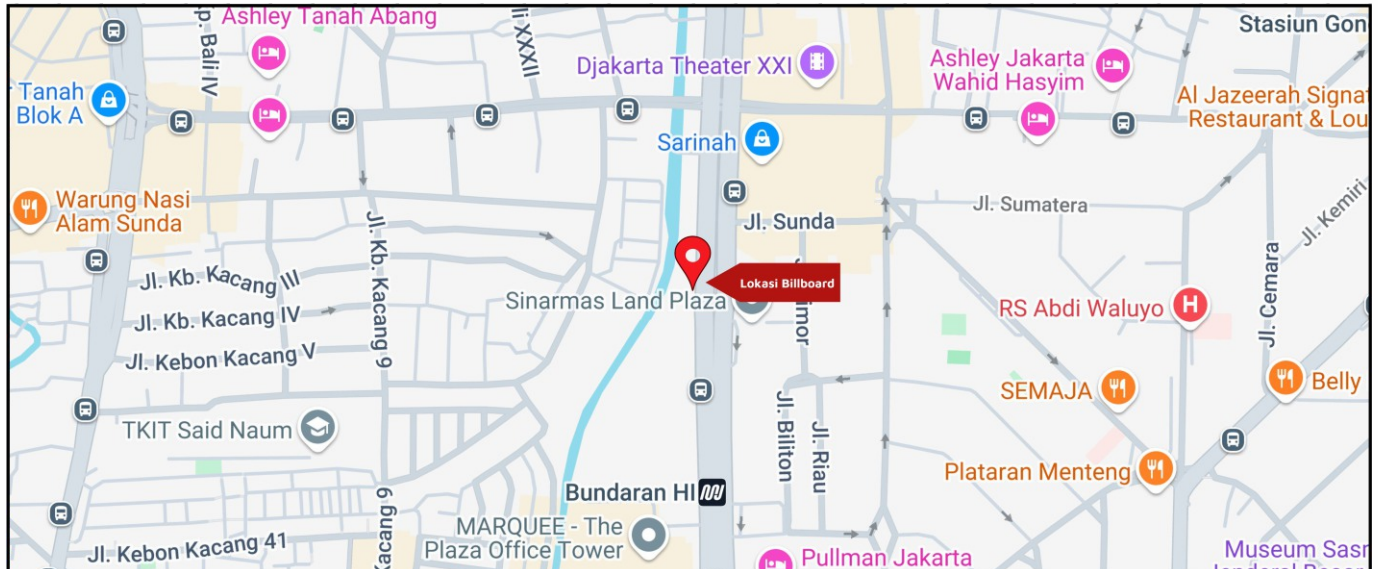

Foto Lokasi

Denah Lokasi

Description : Merupakan area padat lalu lintas, baik kendaraan pribadi maupun umum

LALU LINTAS HARIAN RATA-RATA

Mobil Pribadi	Sepeda Motor	Angkutan Umum	Lain-Lain (Pick Up, Truck, Dsb.)	Jumlah Total
-	-	-	-	-