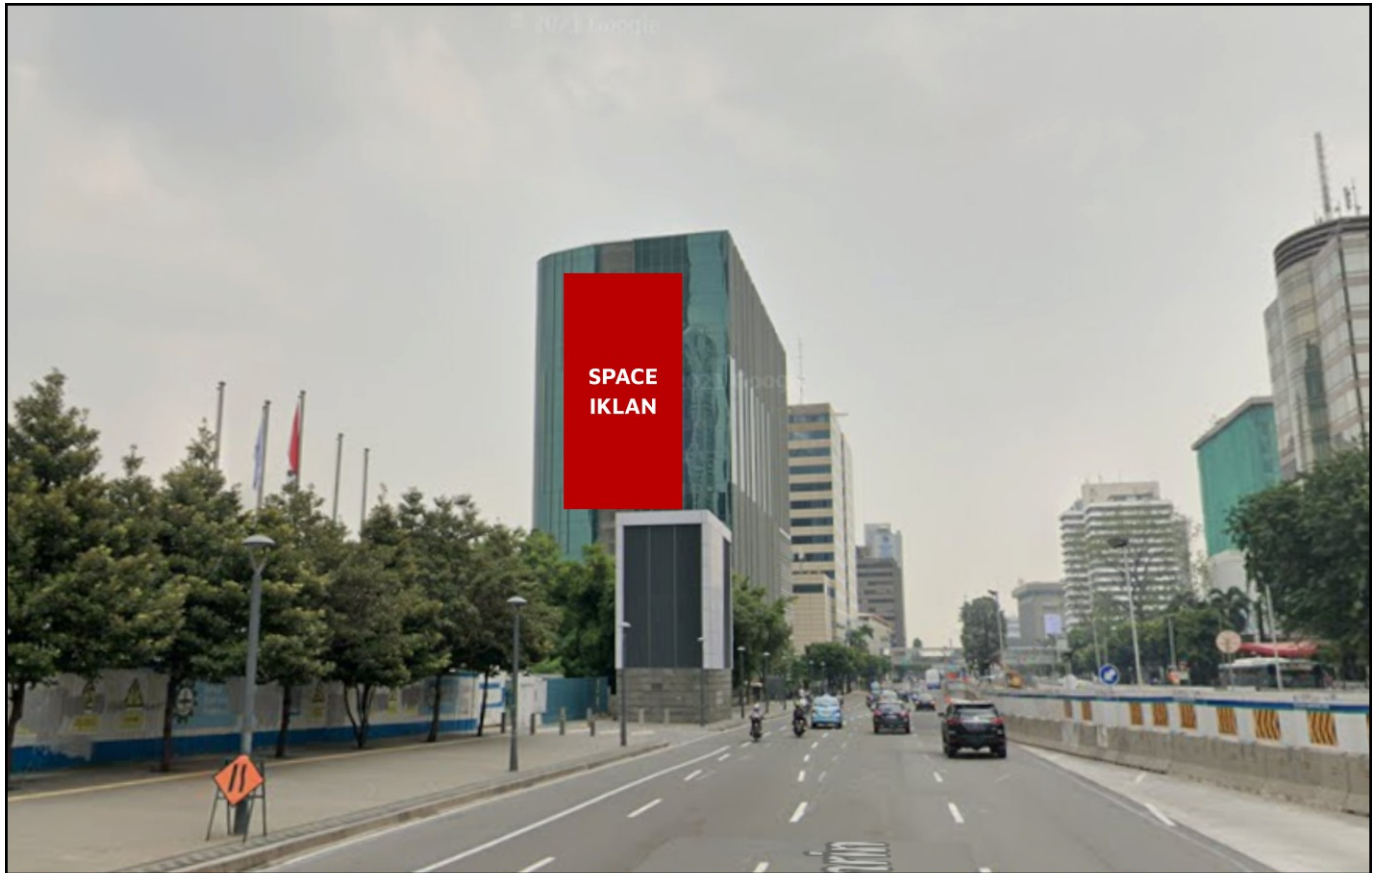

Foto Lokasi

Denah Lokasi

Description : Merupakan area padat lalu lintas, baik kendaraan pribadi maupun umum

LALU LINTAS HARIAN RATA-RATA

Mobil Pribadi	Sepeda Motor	Angkutan Umum	Lain-Lain (Pick Up, Truck, Dsb.)	Jumlah Total
-	-	-	-	-