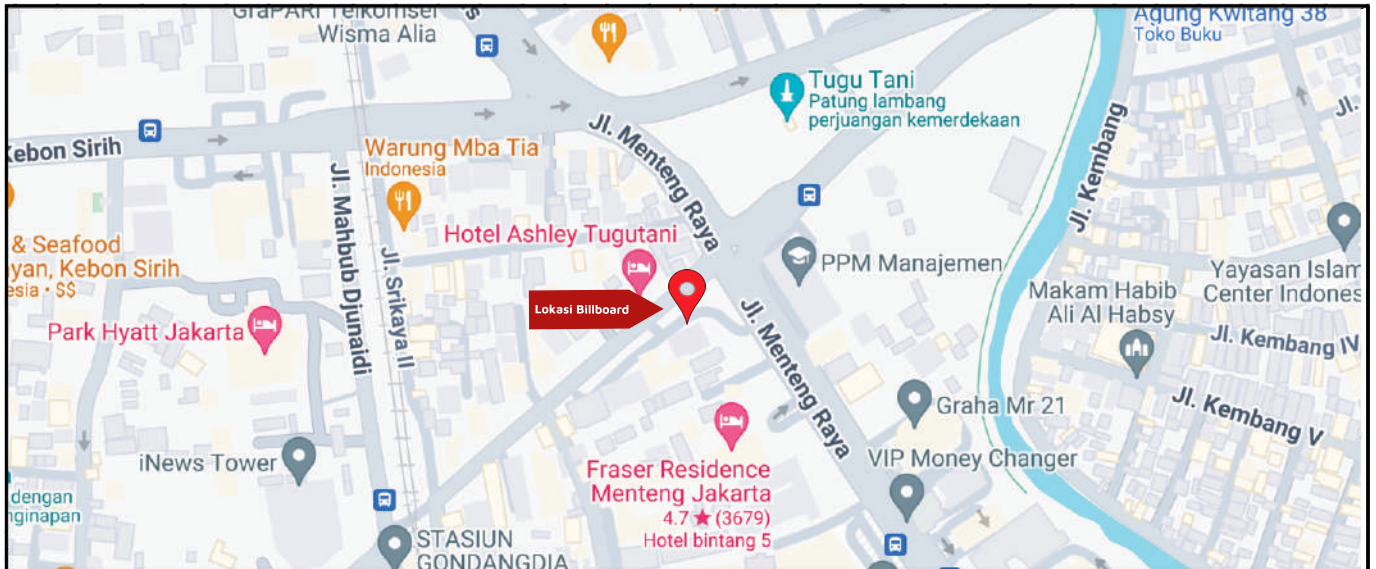

Foto Lokasi

Denah Lokasi

Description : Merupakan area padat lalu lintas, baik kendaraan pribadi maupun umum

**LALU LINTAS HARIAN RATA-RATA**

Mobil Pribadi	Sepeda Motor	Angkutan Umum	Lain-Lain (Pick Up, Truck, Dsb.)	Jumlah Total
4.605	5.821	3.820	—	14.247