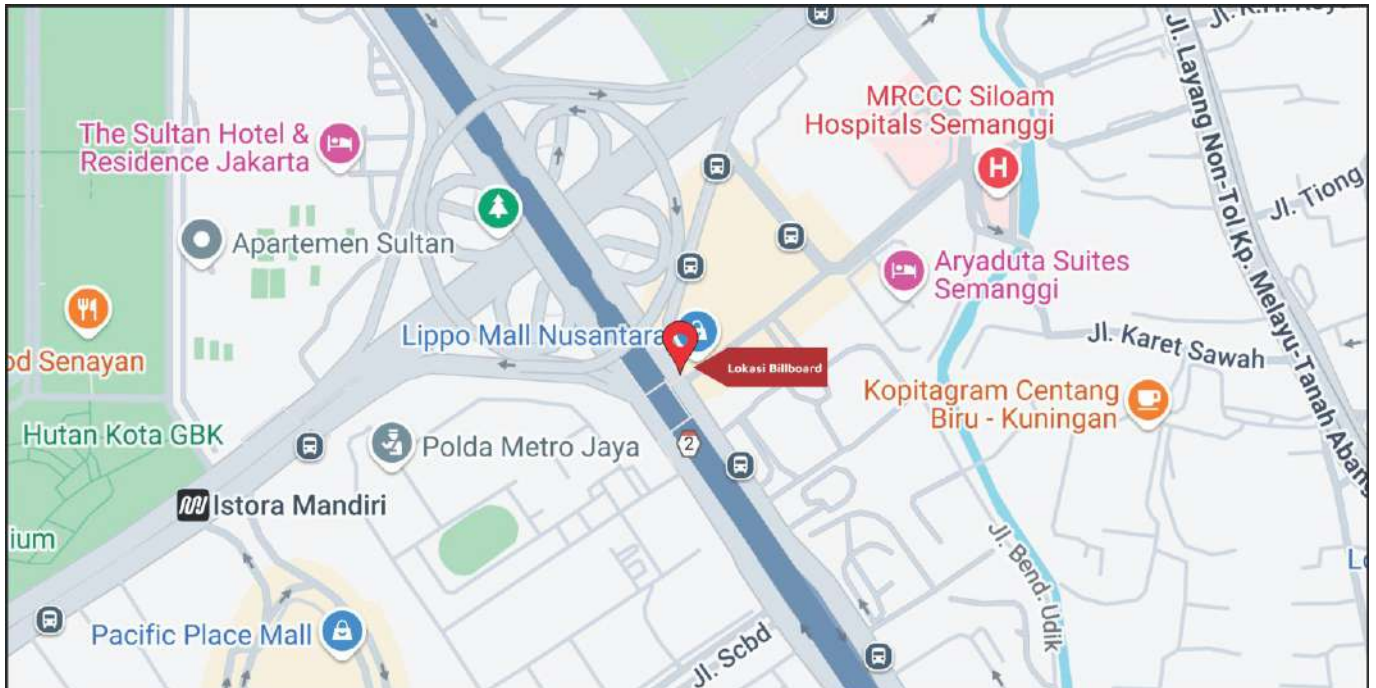

Foto Lokasi

Denah Lokasi

Description : Merupakan area padat lalu lintas, baik kendaraan pribadi maupun umum

**LALU LINTAS HARIAN RATA-RATA**

Mobil Pribadi	Sepeda Motor	Angkutan Umum	Lain-Lain (Pick Up, Truck, Dsb.)	Jumlah Total
-	-	-	-	-