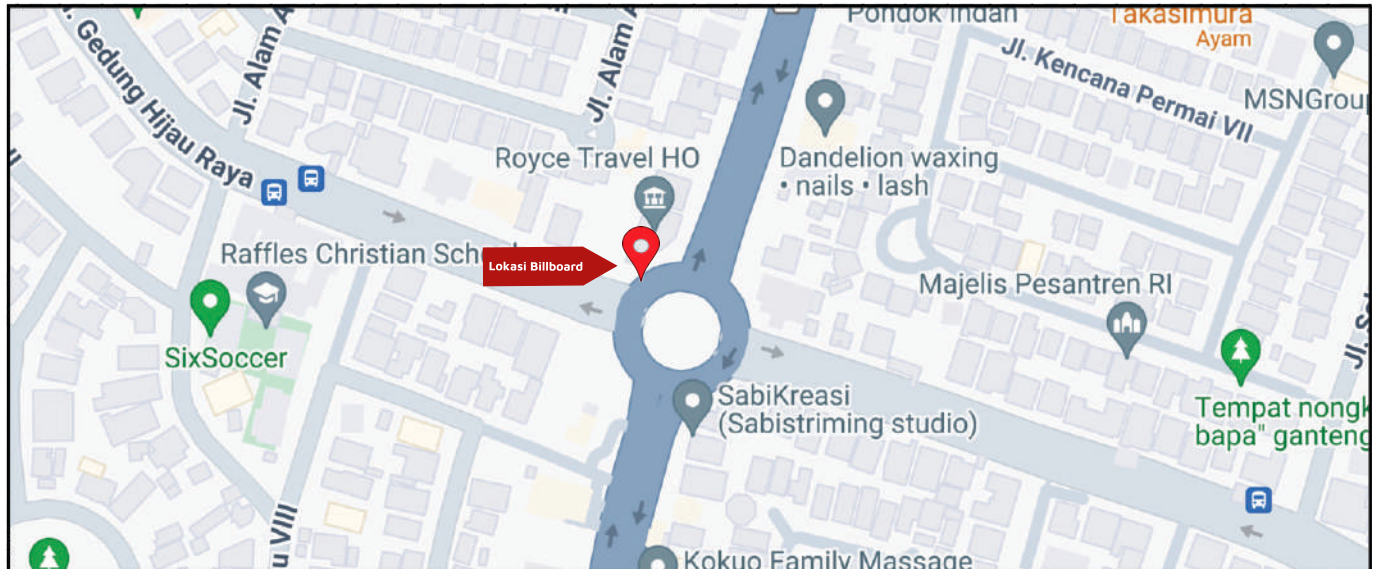

Foto Lokasi

Denah Lokasi

Description : Merupakan area padat lalu lintas, baik kendaraan pribadi maupun umum

LALU LINTAS HARIAN RATA-RATA

Mobil Pribadi	Sepeda Motor	Angkutan Umum	Lain-Lain (Pick Up, Truck, Dsb.)	Jumlah Total
4.605	5.821	3.820	—	14.247