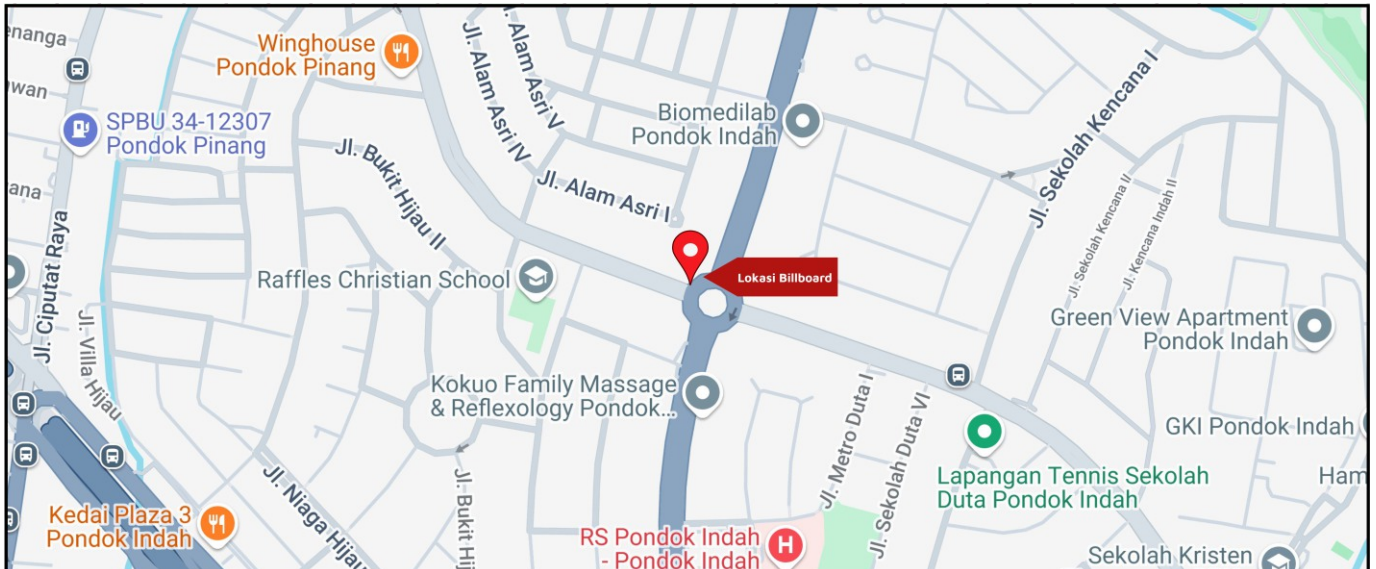

Foto Lokasi

Denah Lokasi

Description : Merupakan area padat lalu lintas, baik kendaraan pribadi maupun umum

LALU LINTAS HARIAN RATA-RATA

Mobil Pribadi	Sepeda Motor	Angkutan Umum	Lain-Lain (Pick Up, Truck, Dsb.)	Jumlah Total
-	-	-	-	-