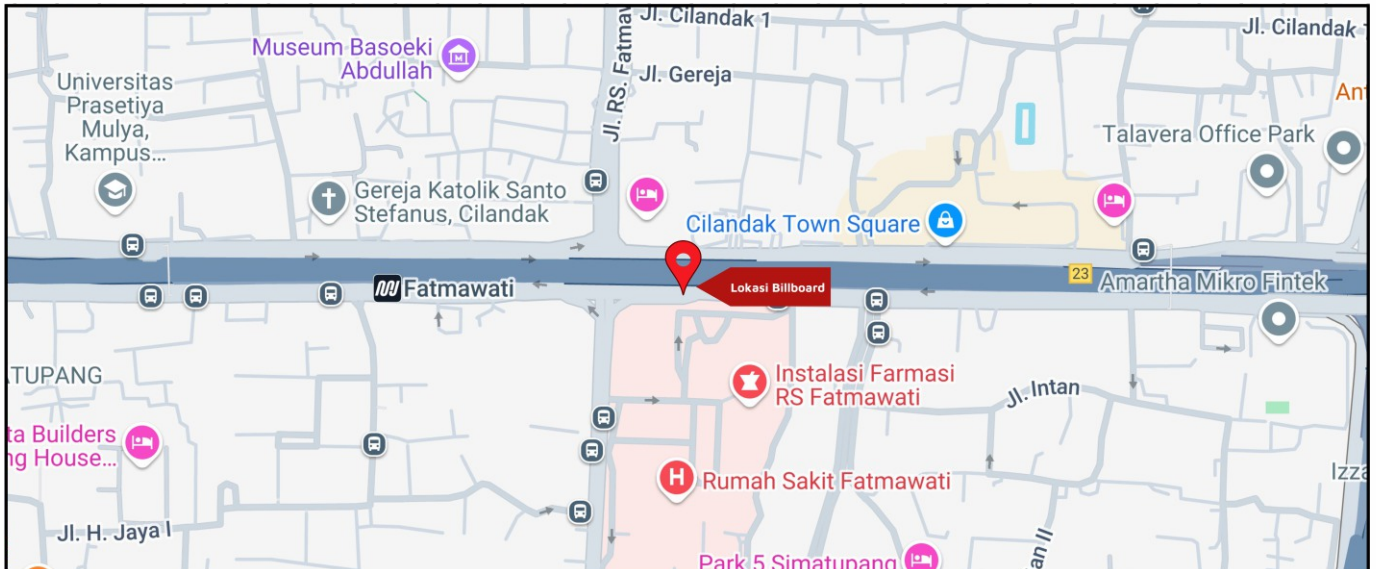

Foto Lokasi

Denah Lokasi

Description : Merupakan area padat lalu lintas, baik kendaraan pribadi maupun umum

LALU LINTAS HARIAN RATA-RATA

Mobil Pribadi	Sepeda Motor	Angkutan Umum	Lain-Lain (Pick Up, Truck, Dsb.)	Jumlah Total
-	-	-	-	-