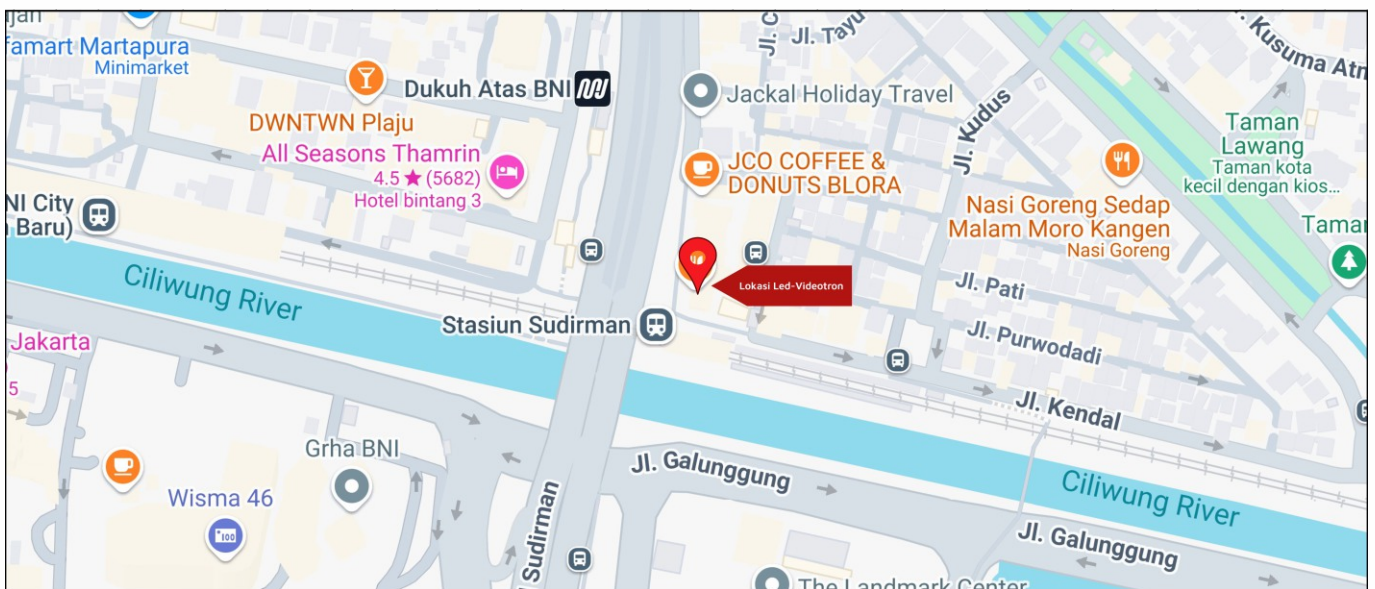

Foto Lokasi

Denah Lokasi

Description : Merupakan area padat lalu lintas, baik kendaraan pribadi maupun umum

LALU LINTAS HARIAN RATA-RATA

Mobil Pribadi	Sepeda Motor	Angkutan Umum	Lain-Lain (Pick Up, Truck, Dsb.)	Jumlah Total
-	-	-	-	-