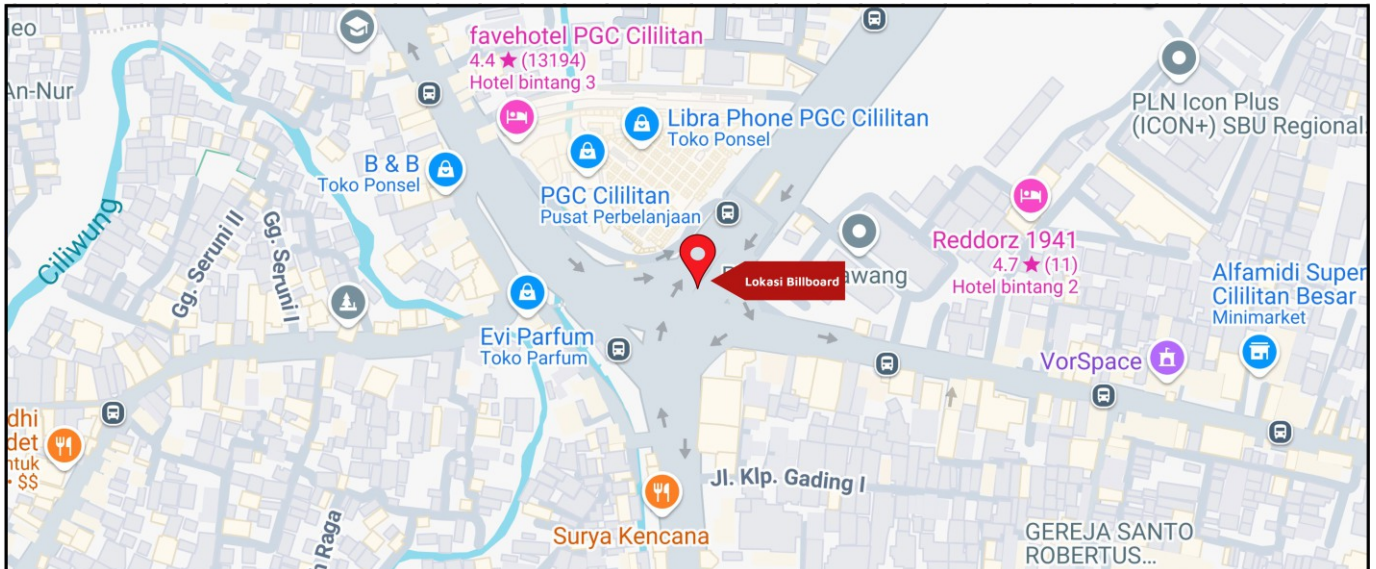

Foto Lokasi

Denah Lokasi

Description : Merupakan area padat lalu lintas, baik kendaraan pribadi maupun umum

**LALU LINTAS HARIAN RATA-RATA**

Mobil Pribadi	Sepeda Motor	Angkutan Umum	Lain-Lain (Pick Up, Truck, Dsb.)	Jumlah Total
-	-	-	-	-