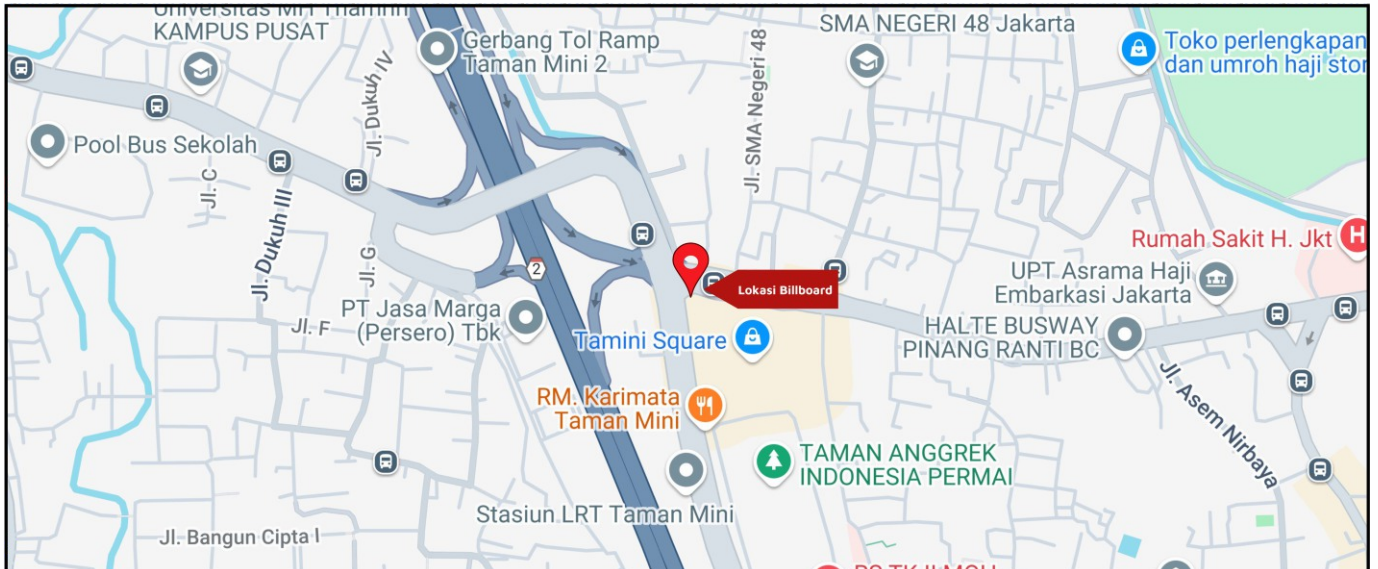

Foto Lokasi

Denah Lokasi

Description : Merupakan area padat lalu lintas, baik kendaraan pribadi maupun umum

LALU LINTAS HARIAN RATA-RATA				
Mobil Pribadi	Sepeda Motor	Angkutan Umum	Lain-Lain (Pick Up, Truck, Dsb.)	Jumlah Total
-	-	-	-	-