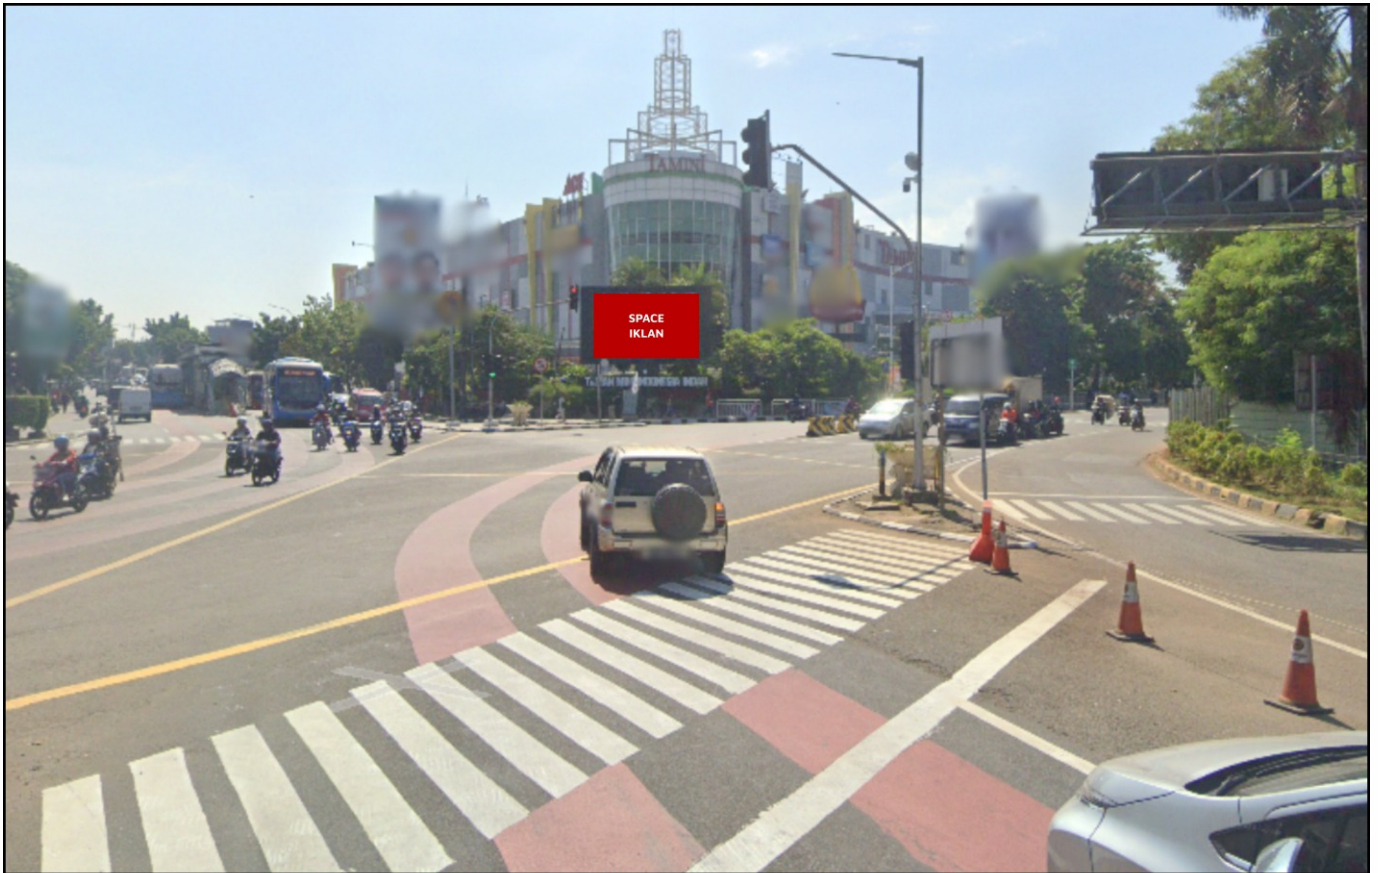

Foto Lokasi

Denah Lokasi

Description : Merupakan area padat lalu lintas, baik kendaraan pribadi maupun umum

LALU LINTAS HARIAN RATA-RATA				
Mobil Pribadi	Sepeda Motor	Angkutan Umum	Lain-Lain (Pick Up, Truck, Dsb.)	Jumlah Total
-	-	-	-	-