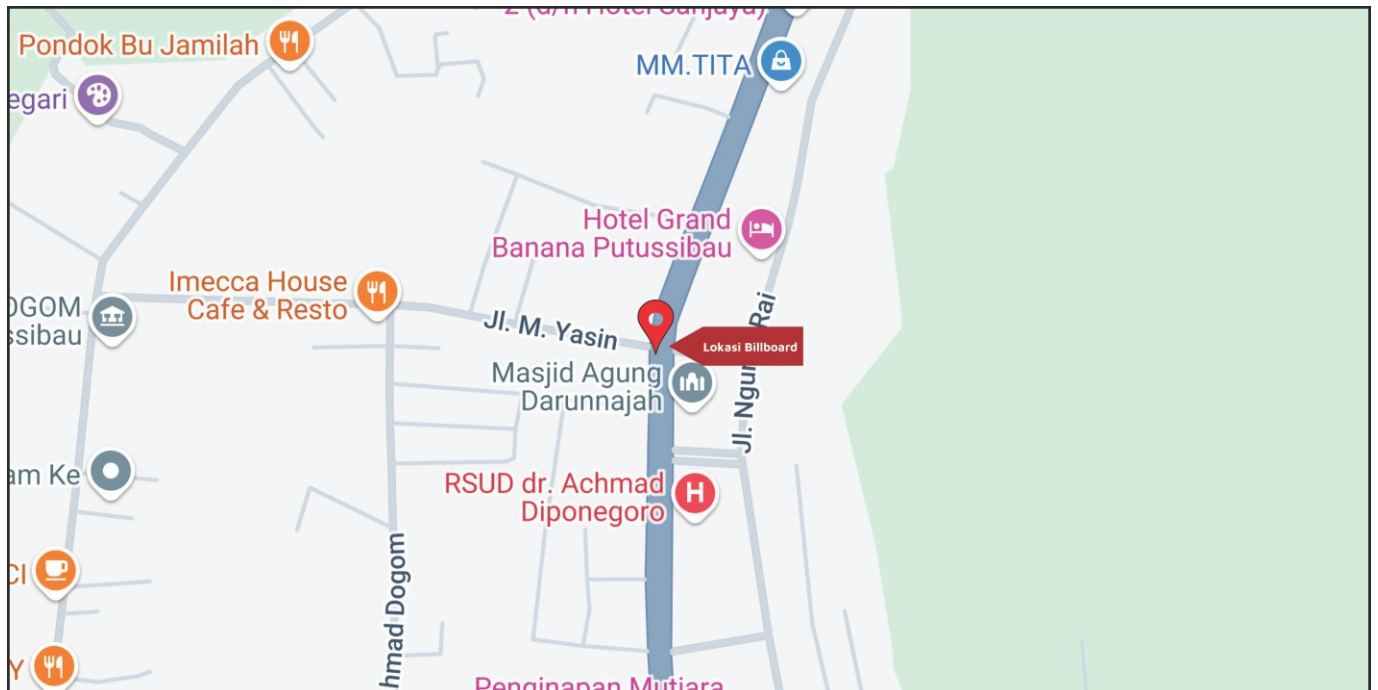

Foto Lokasi

Denah Lokasi

Description : Merupakan area padat lalu lintas, baik kendaraan pribadi maupun umum

LALU LINTAS HARIAN RATA-RATA

Mobil Pribadi	Sepeda Motor	Angkutan Umum	Lain-Lain (Pick Up, Truck, Dsb.)	Jumlah Total
-	-	-	-	-