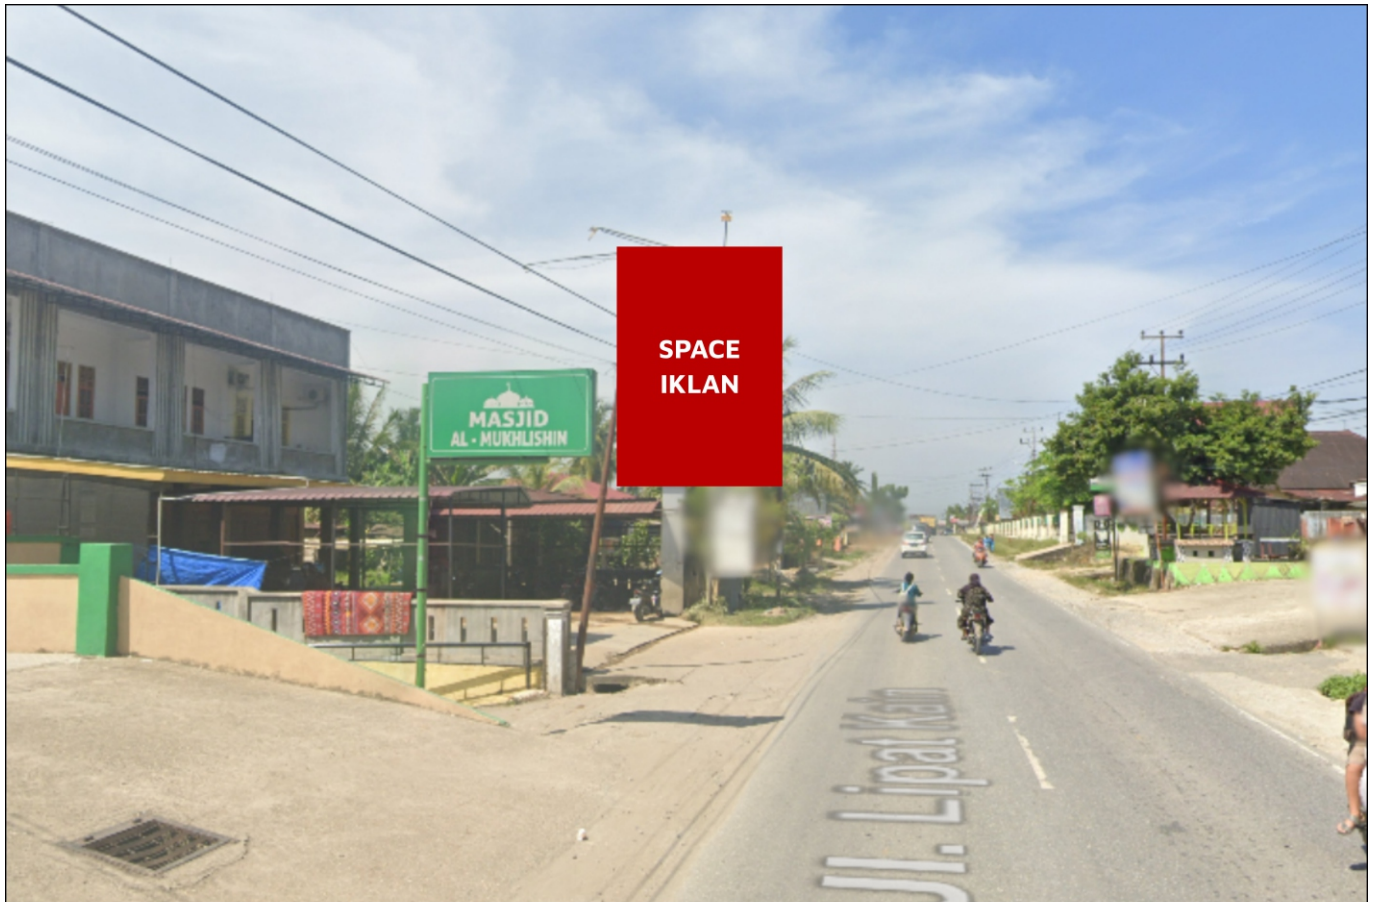

Foto Lokasi

Denah Lokasi

Description : Merupakan area padat lalu lintas, baik kendaraan pribadi maupun umum

LALU LINTAS HARIAN RATA-RATA

Mobil Pribadi	Sepeda Motor	Angkutan Umum	Lain-Lain (Pick Up, Truck, Dsb.)	Jumlah Total
-	-	-	-	-