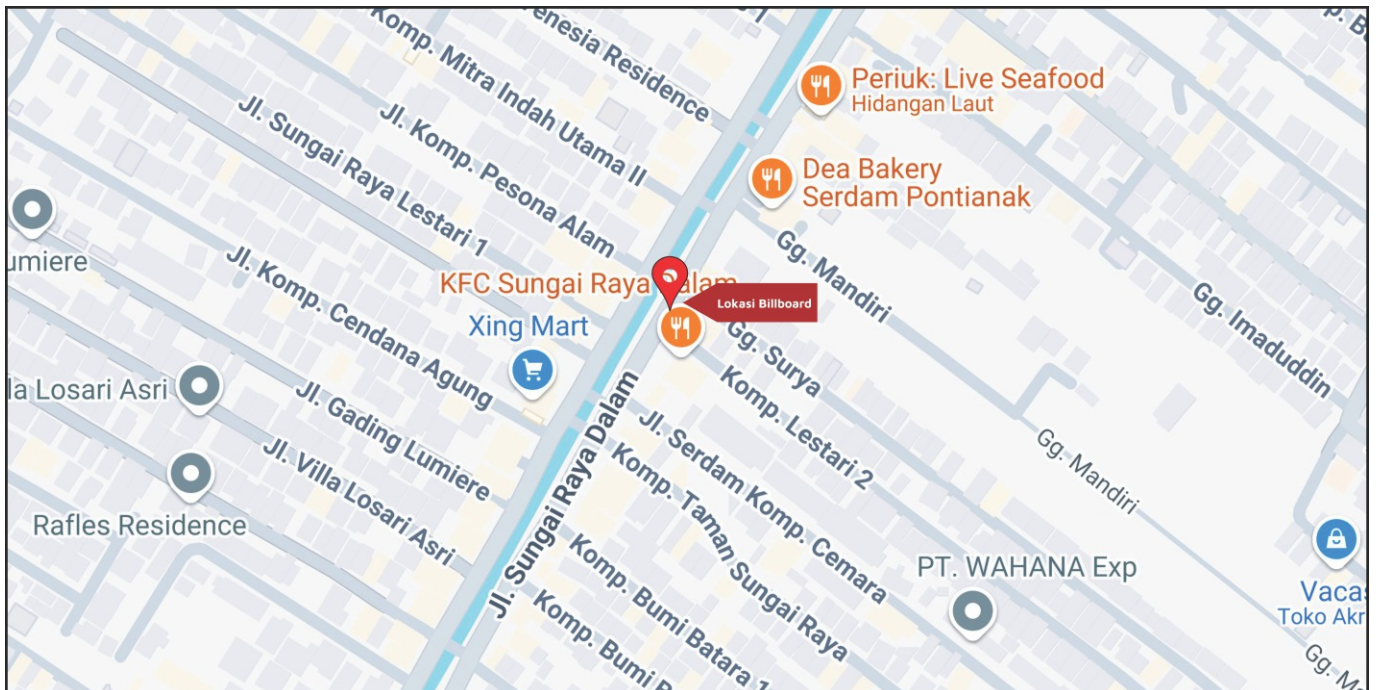

Foto Lokasi

Denah Lokasi

Description : Merupakan area padat lalu lintas, baik kendaraan pribadi maupun umum

LALU LINTAS HARIAN RATA-RATA

Mobil Pribadi	Sepeda Motor	Angkutan Umum	Lain-Lain (Pick Up, Truck, Dsb.)	Jumlah Total
-	-	-	-	-