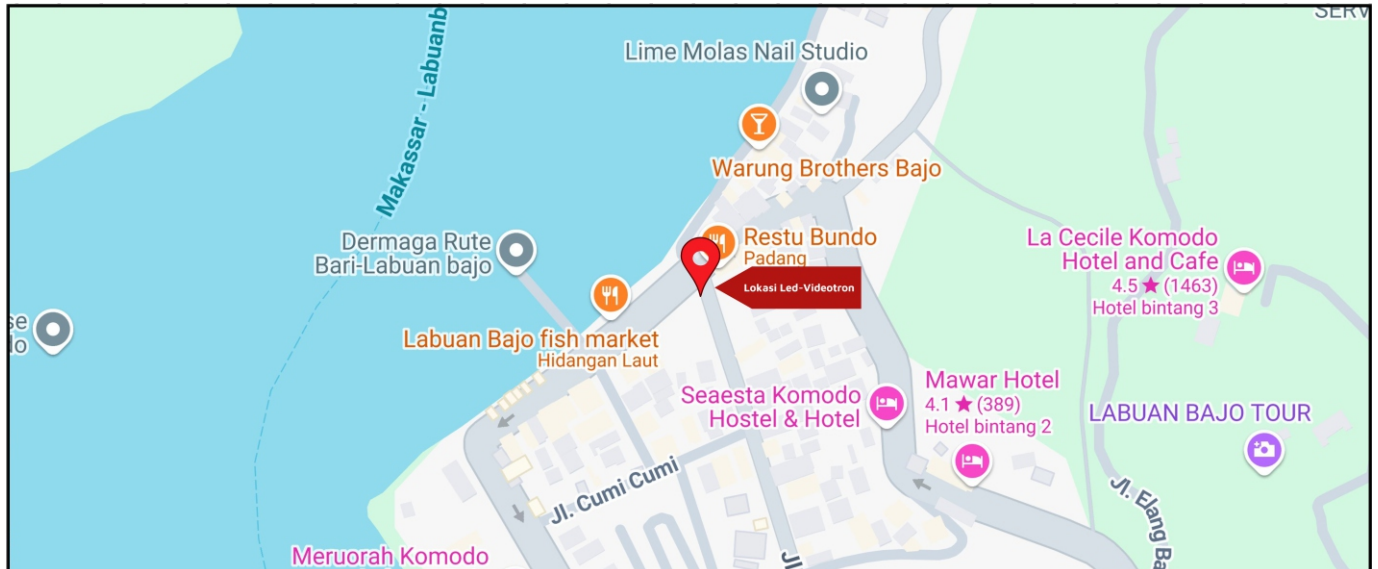

Foto Lokasi

Denah Lokasi

Description : Merupakan area padat lalu lintas, baik kendaraan pribadi maupun umum

LALU LINTAS HARIAN RATA-RATA

Mobil Pribadi	Sepeda Motor	Angkutan Umum	Lain-Lain (Pick Up, Truck, Dsb.)	Jumlah Total
-	-	-	-	-