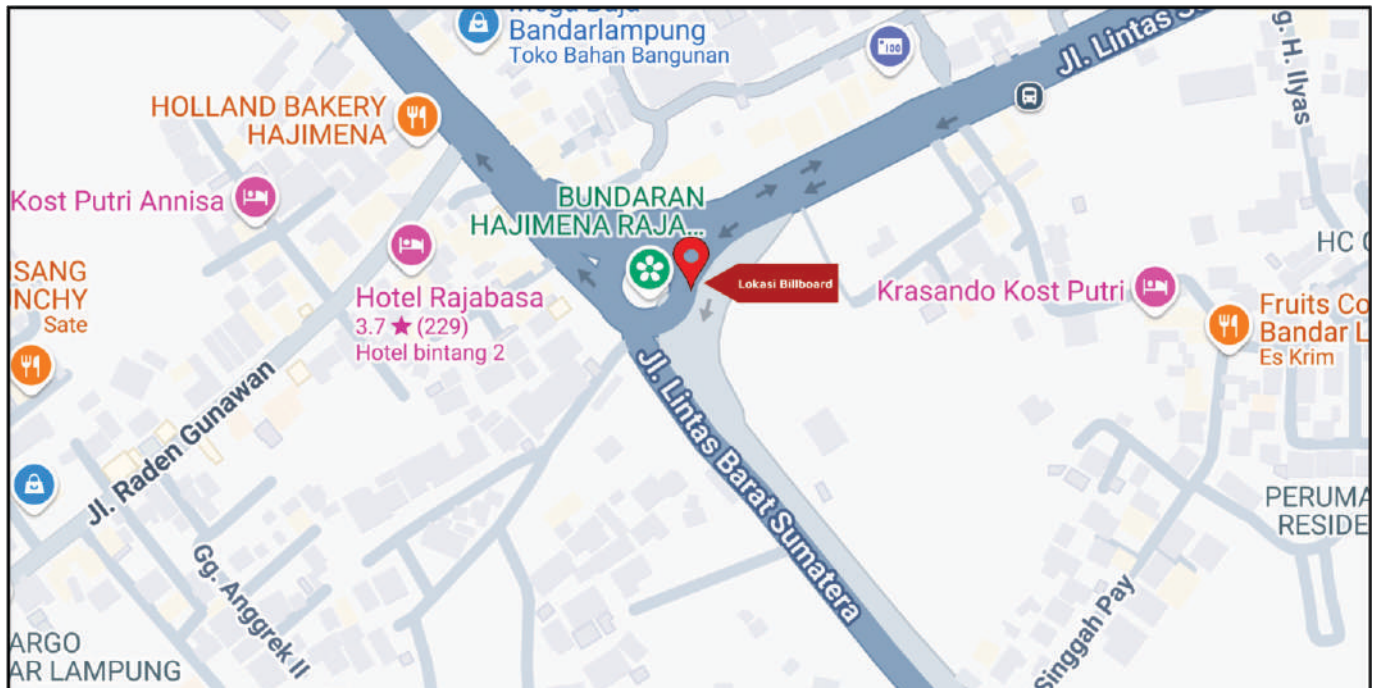

Foto Lokasi

Denah Lokasi

Description : Merupakan area padat lalu lintas, baik kendaraan pribadi maupun umum

**LALU LINTAS HARIAN RATA-RATA**

Mobil Pribadi	Sepeda Motor	Angkutan Umum	Lain-Lain (Pick Up, Truck, Dsb.)	Jumlah Total
-	-	-	-	-