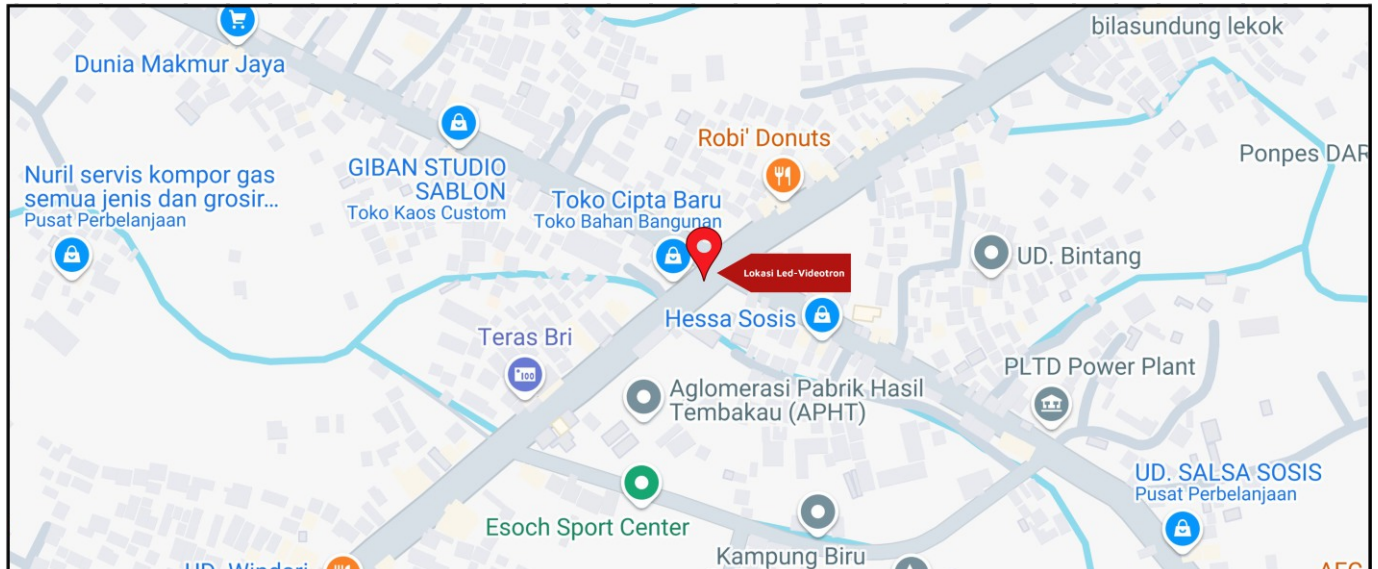

Foto Lokasi

Denah Lokasi

Description : Merupakan area padat lalu lintas, baik kendaraan pribadi maupun umum

LALU LINTAS HARIAN RATA-RATA

Mobil Pribadi	Sepeda Motor	Angkutan Umum	Lain-Lain (Pick Up, Truck, Dsb.)	Jumlah Total
-	-	-	-	-