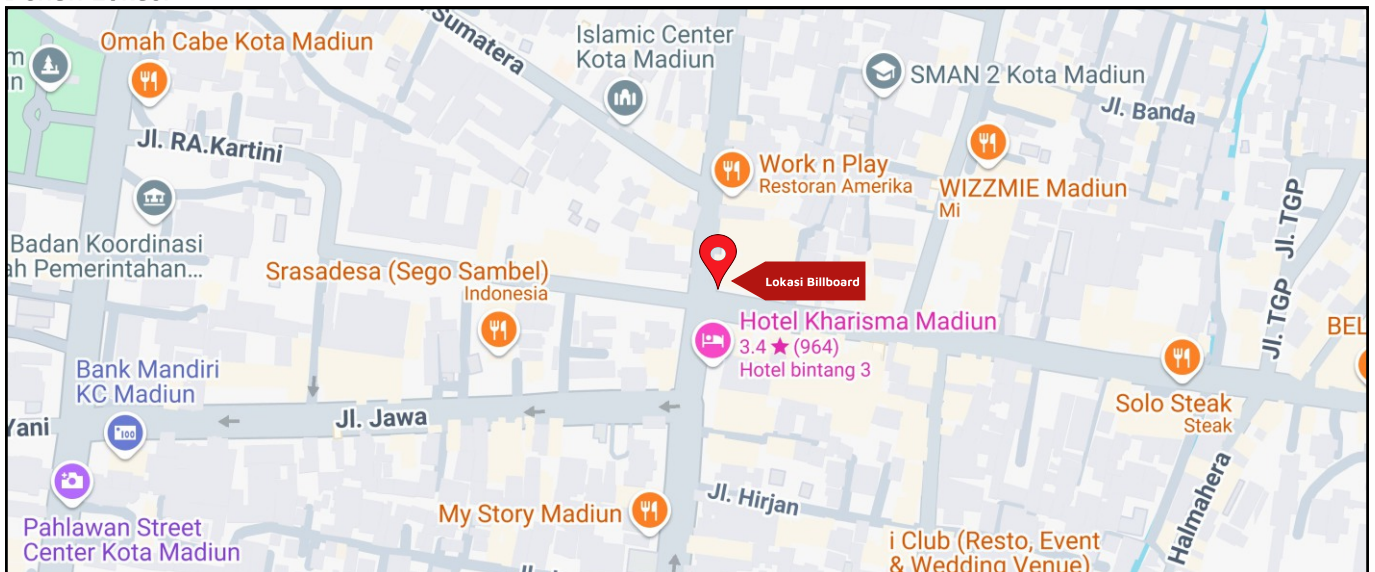

Foto Lokasi

Denah Lokasi

Description : Merupakan area padat lalu lintas, baik kendaraan pribadi maupun umum

LALU LINTAS HARIAN RATA-RATA

Mobil Pribadi	Sepeda Motor	Angkutan Umum	Lain-Lain (Pick Up, Truck, Dsb.)	Jumlah Total
-	-	-	-	-