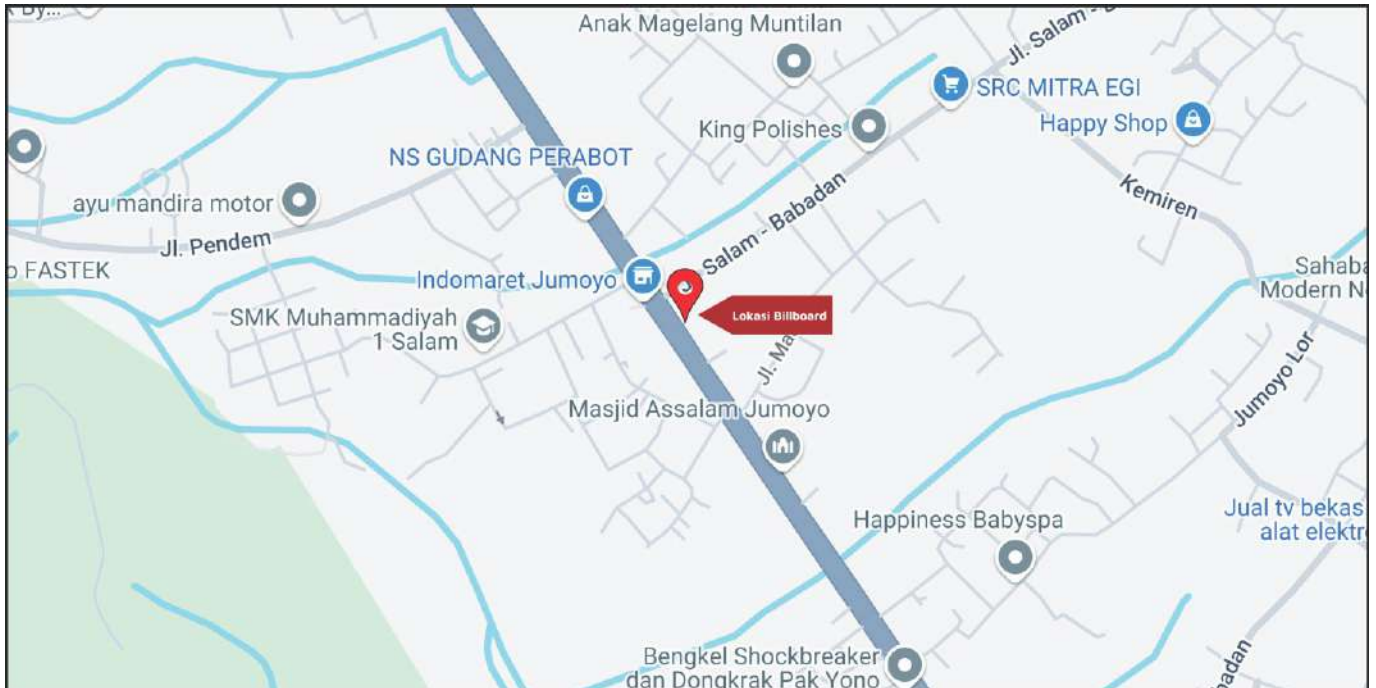

Foto Lokasi

Denah Lokasi

Description : Merupakan area padat lalu lintas, baik kendaraan pribadi maupun umum

LALU LINTAS HARIAN RATA-RATA

Mobil Pribadi	Sepeda Motor	Angkutan Umum	Lain-Lain (Pick Up, Truck, Dsb.)	Jumlah Total
-	-	-	-	-