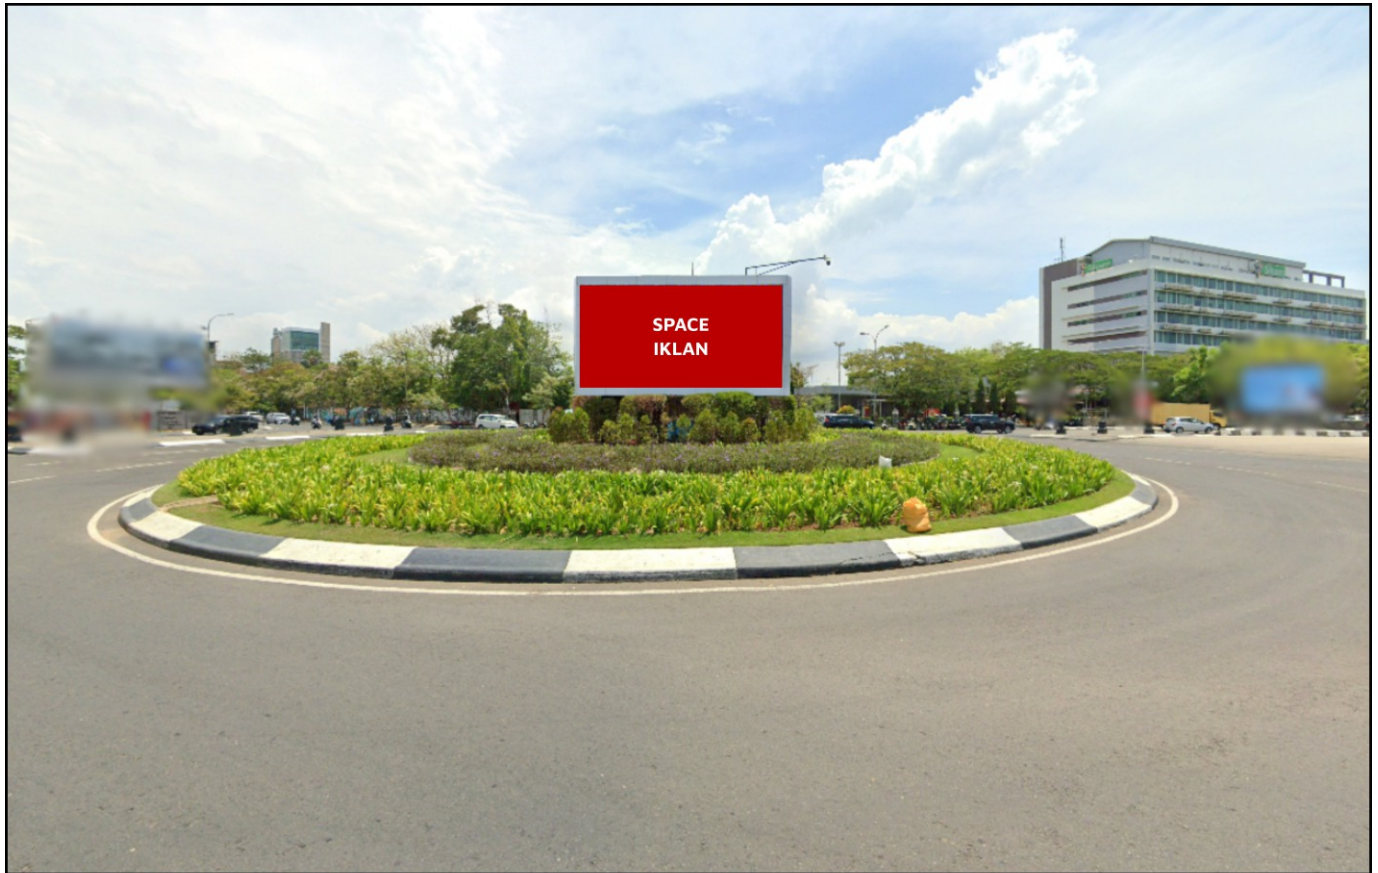

Foto Lokasi

Denah Lokasi

Description : Merupakan area padat lalu lintas, baik kendaraan pribadi maupun umum

LALU LINTAS HARIAN RATA-RATA

Mobil Pribadi	Sepeda Motor	Angkutan Umum	Lain-Lain (Pick Up, Truck, Dsb.)	Jumlah Total
-	-	-	-	-