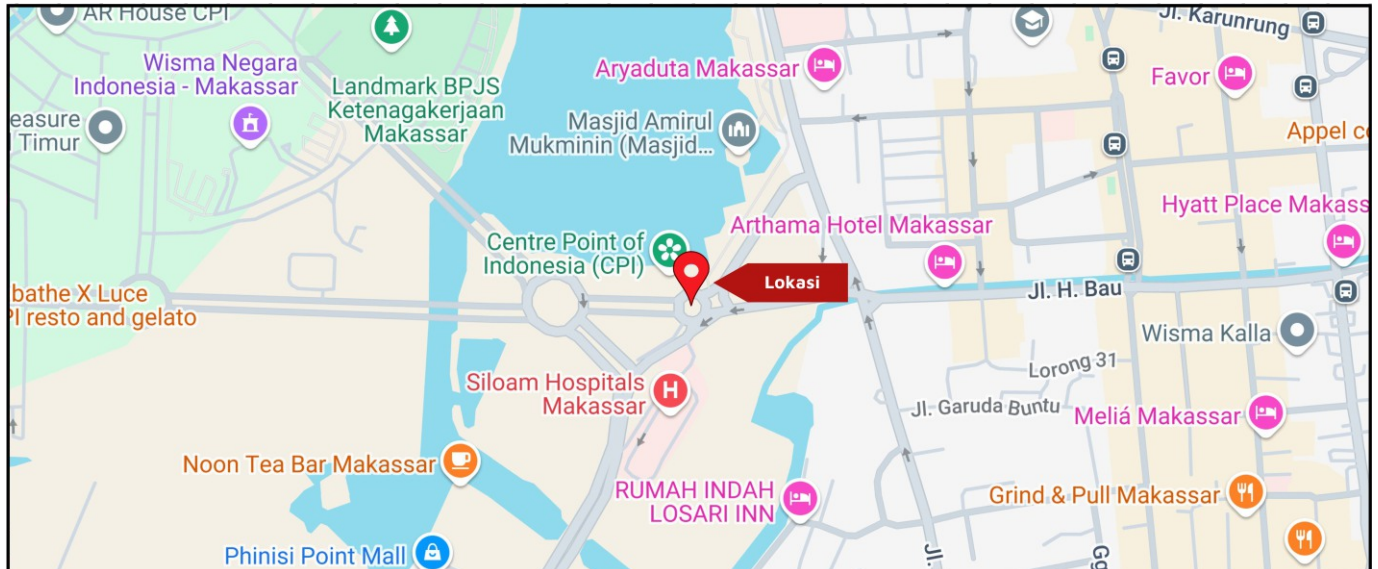

Foto Lokasi

Denah Lokasi

Description : Merupakan area padat lalu lintas, baik kendaraan pribadi maupun umum

LALU LINTAS HARIAN RATA-RATA

Mobil Pribadi	Sepeda Motor	Angkutan Umum	Lain-Lain (Pick Up, Truck, Dsb.)	Jumlah Total
-	-	-	-	-