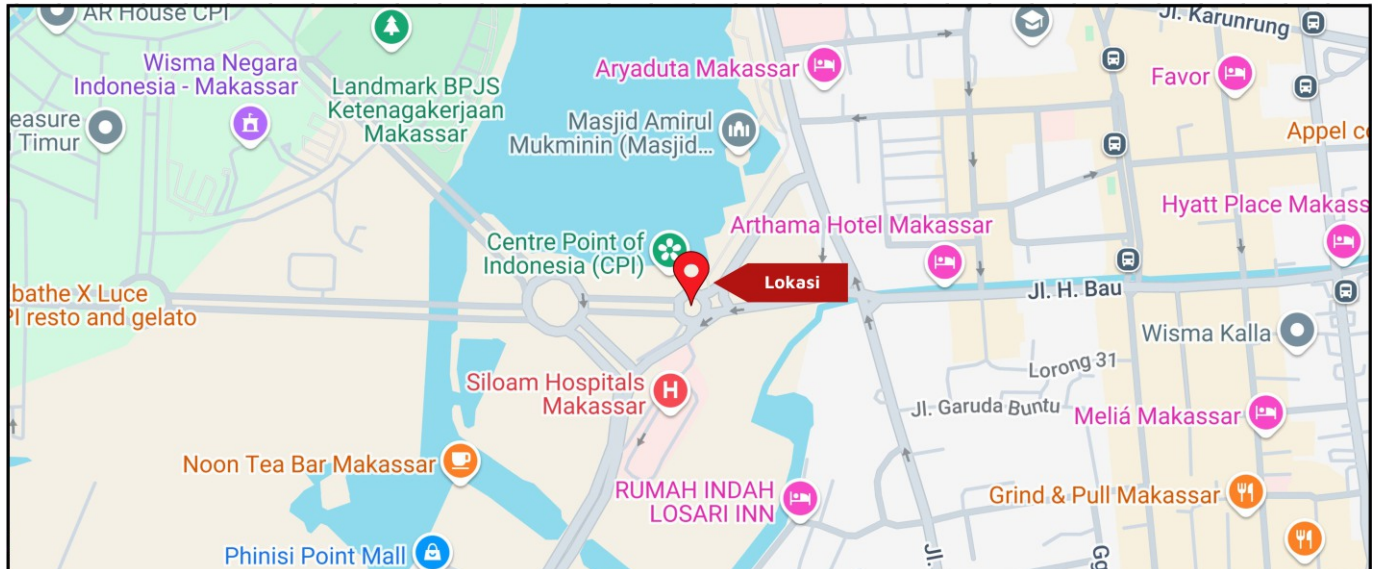

Foto Lokasi

Denah Lokasi

Description : Merupakan area padat lalu lintas, baik kendaraan pribadi maupun umum

LALU LINTAS HARIAN RATA-RATA

Mobil Pribadi	Sepeda Motor	Angkutan Umum	Lain-Lain (Pick Up, Truck, Dsb.)	Jumlah Total
-	-	-	-	-