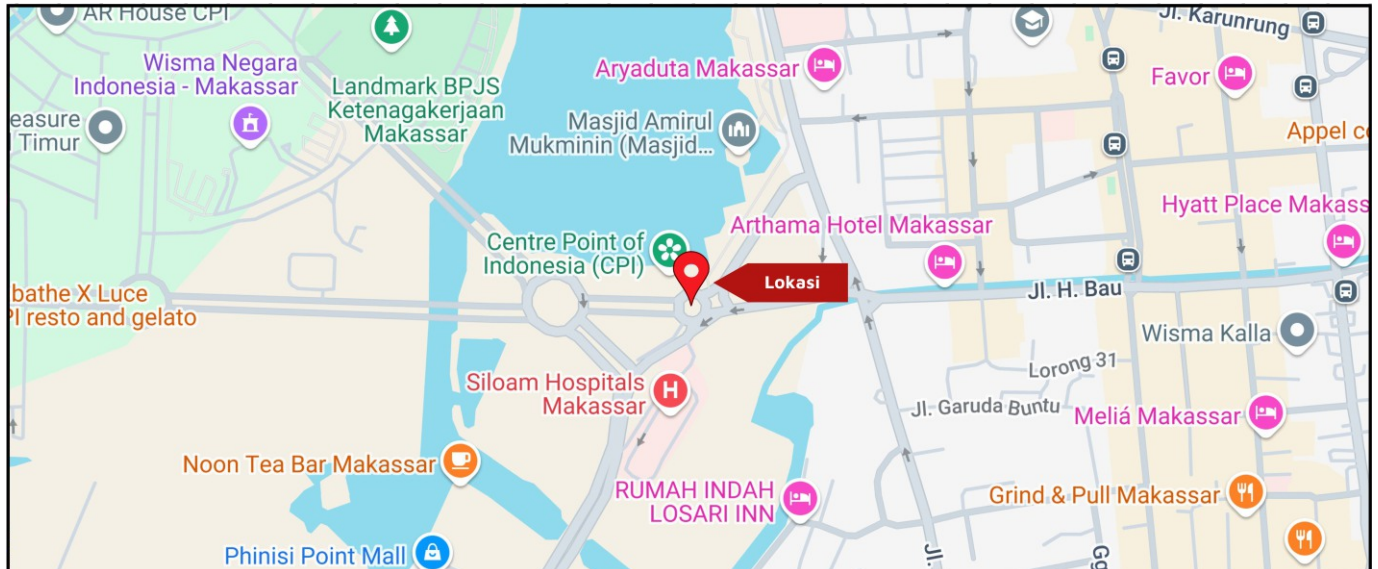

Foto Lokasi

Denah Lokasi

Description : Merupakan area padat lalu lintas, baik kendaraan pribadi maupun umum

LALU LINTAS HARIAN RATA-RATA

Mobil Pribadi	Sepeda Motor	Angkutan Umum	Lain-Lain (Pick Up, Truck, Dsb.)	Jumlah Total
-	-	-	-	-