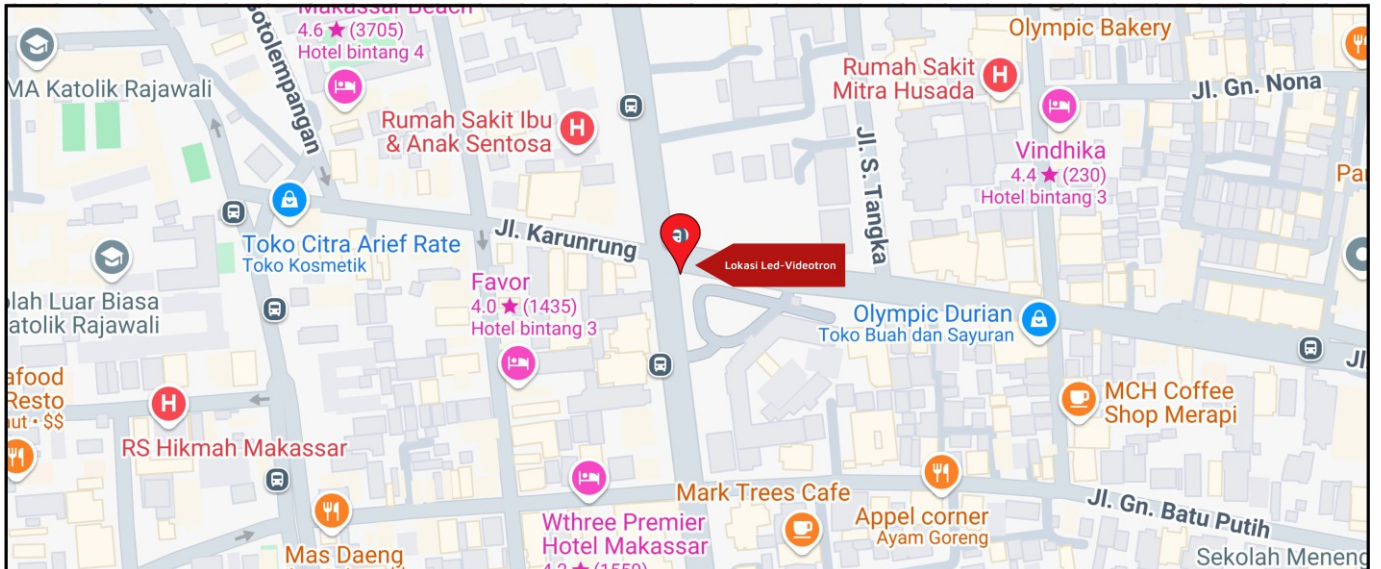

Foto Lokasi

Denah Lokasi

Description : Merupakan area padat lalu lintas, baik kendaraan pribadi maupun umum

LALU LINTAS HARIAN RATA-RATA

Mobil Pribadi	Sepeda Motor	Angkutan Umum	Lain-Lain (Pick Up, Truck, Dsb.)	Jumlah Total
-	-	-	-	-