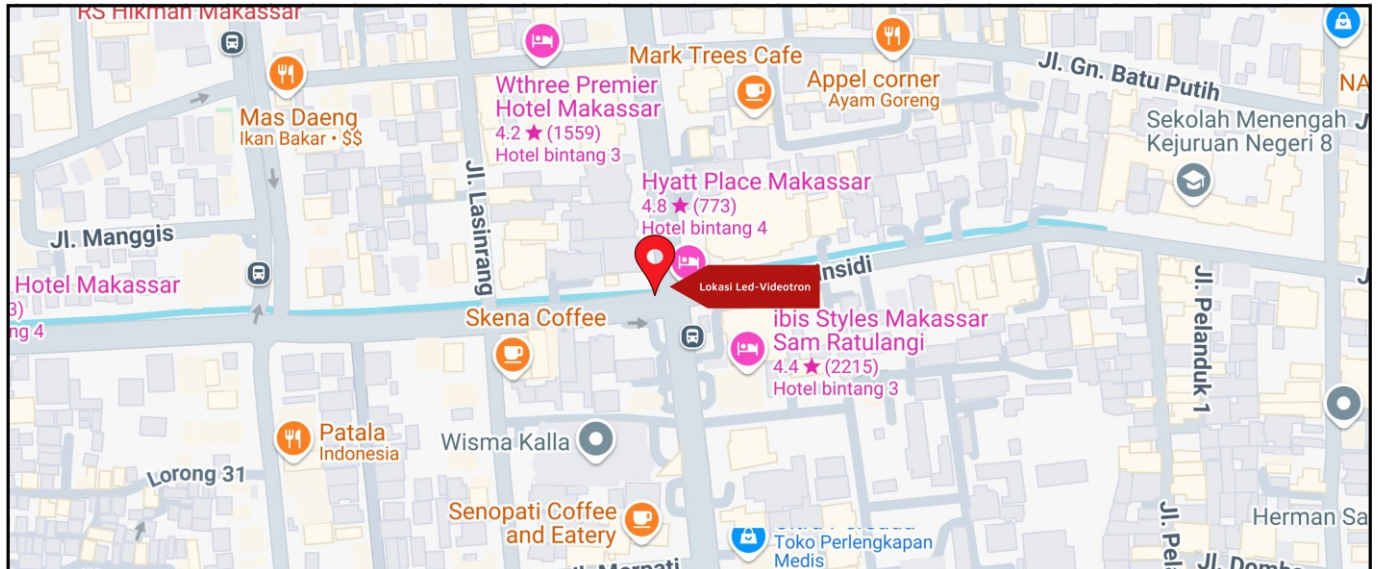

Foto Lokasi

Denah Lokasi

Description : Merupakan area padat lalu lintas, baik kendaraan pribadi maupun umum

LALU LINTAS HARIAN RATA-RATA

Mobil Pribadi	Sepeda Motor	Angkutan Umum	Lain-Lain (Pick Up, Truck, Dsb.)	Jumlah Total
-	-	-	-	-