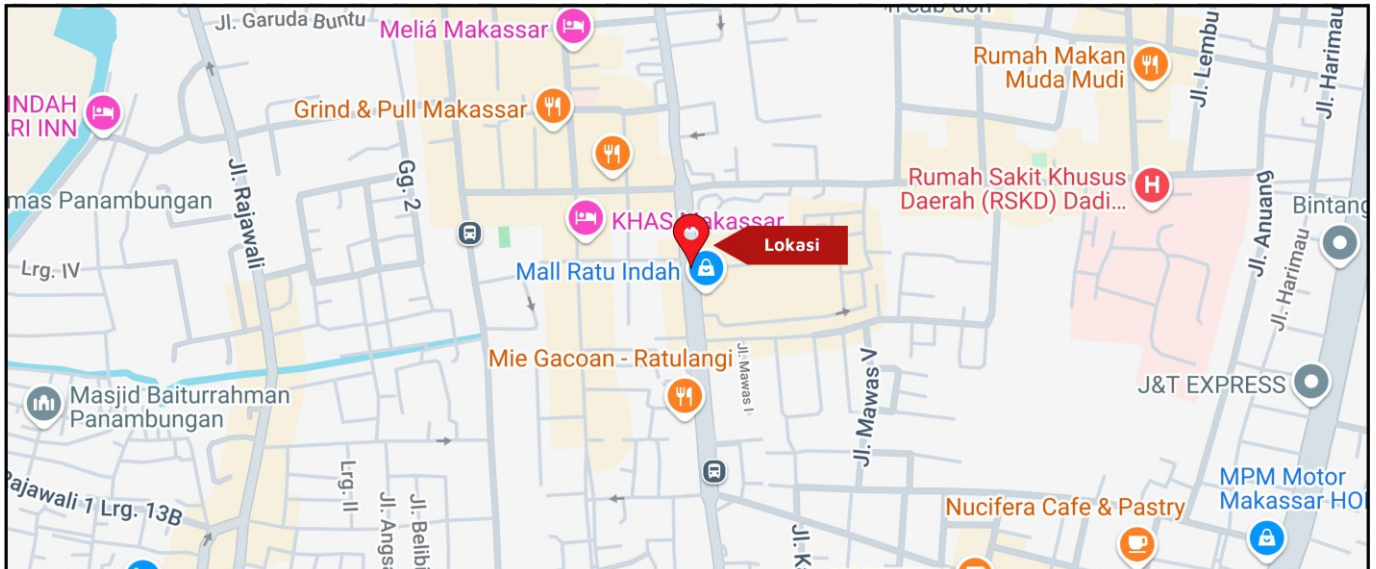

Foto Lokasi

Denah Lokasi

Description : Merupakan area padat lalu lintas, baik kendaraan pribadi maupun umum

LALU LINTAS HARIAN RATA-RATA

| Mobil Pribadi | Sepeda Motor | Angkutan Umum | Lain-Lain (Pick Up, Truck, Dsb.) | Jumlah Total |
|---------------|--------------|---------------|----------------------------------|--------------|
| - | - | - | - | - |