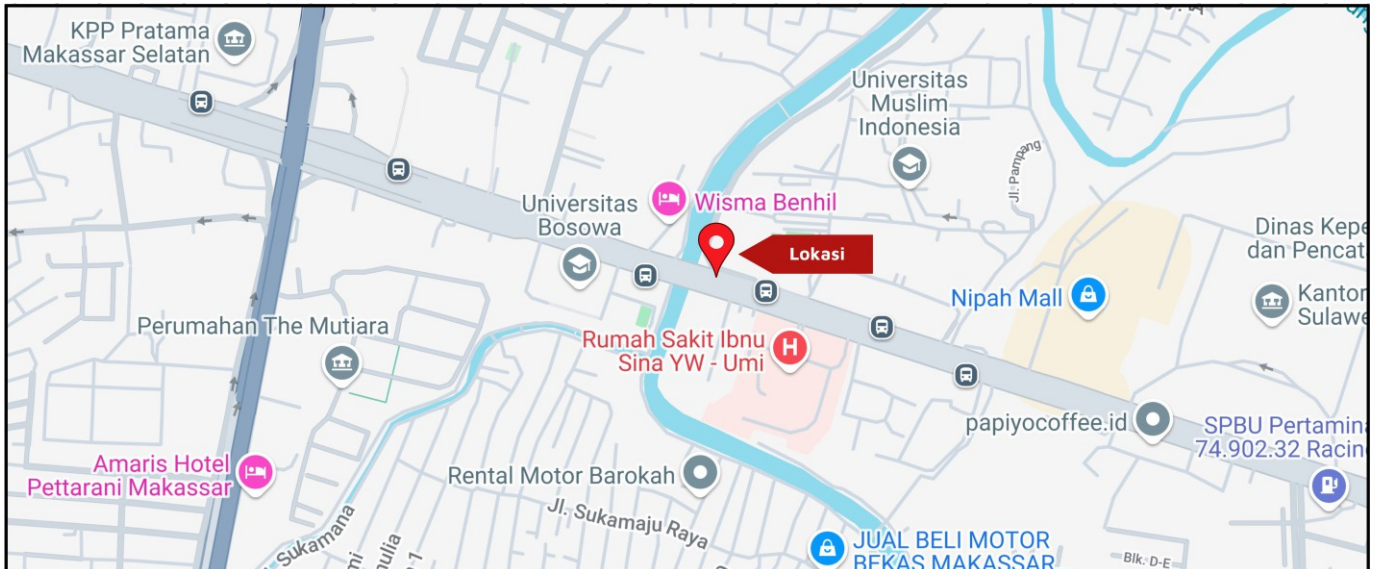

Foto Lokasi

Denah Lokasi

Description : Merupakan area padat lalu lintas, baik kendaraan pribadi maupun umum

**LALU LINTAS HARIAN RATA-RATA**

Mobil Pribadi	Sepeda Motor	Angkutan Umum	Lain-Lain (Pick Up, Truck, Dsb.)	Jumlah Total
-	-	-	-	-