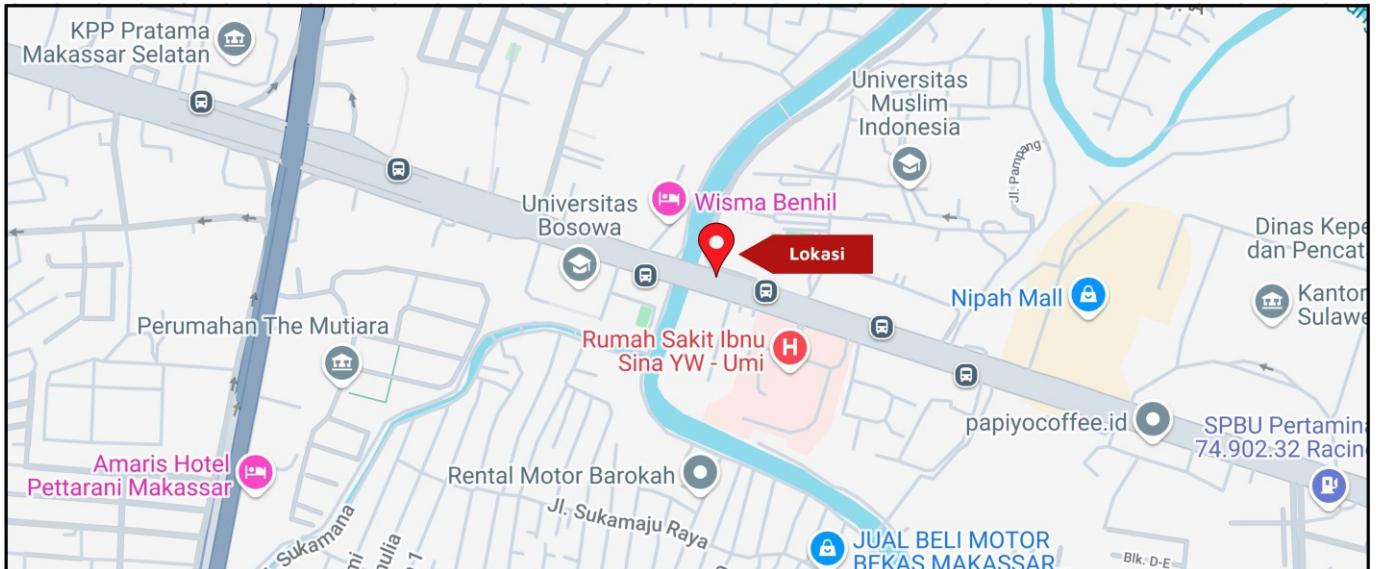

Foto Lokasi

Denah Lokasi

Description : Merupakan area padat lalu lintas, baik kendaraan pribadi maupun umum

LALU LINTAS HARIAN RATA-RATA

Mobil Pribadi	Sepeda Motor	Angkutan Umum	Lain-Lain (Pick Up, Truck, Dsb.)	Jumlah Total
-	-	-	-	-